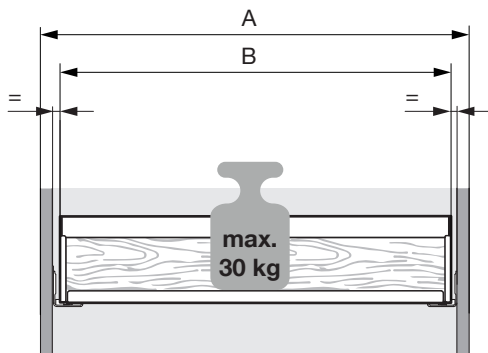

EXTENDO FIORO UNIVERSAL

Tablar ohne Distanzleiste für Schubkastenführungen (exkl. Blum Legrabox)
Tablette sans rail d'écartement pour coulisses sous tiroirs (excl. Blum Legrabox)
Shelf without spacer for concealed extension runners (excl. Blum Legrabox)

A	B	G	Set.-Nr. C=35mm	Set.-Nr. C=87mm
275	225	222		
300	250	247	200.2341.xx	200.2361.xx
400	350	347	200.2342.xx	200.2362.xx
450	400	397	200.2343.xx	200.2363.xx
500	450	447	200.2344.xx	200.2364.xx
550	500	497	200.2345.xx	200.2365.xx
600	550	547	200.2346.xx	200.2366.xx
800	750	747	200.2347.xx	200.2367.xx
825	775	772		
900	850	847	200.2349.xx	200.2369.xx

Produkt Product Produit	Typ Type Type	Nennlänge NL Nominal length NL Longueur nominale NL	D	E	F	n
Adar Salice	FUTURA SMOVE 6555/45	450	62	44	42	31,3
Blum	Tandem 560H4500....		49	43	36,5	26,8
Ebco	PR.Quadral SL-S/C Code: P-CDS-45-SCCi		48	36	36,5	27,5
Grass	DYNAMOOV 30kg F1301077		49	43	37	27,6
Grass	DYNAPRO 40kg F1301160		49	43	37	27,6
Hettich	Quadro V6 0045291		50	37	35,5	26
Hettich	Quadro 30 0047431		52	39	34,5	24
POINT	Precision Soft closing 450mm 44075		48	42	37,5	28
Sun Chain	L 72187/450 GA		49	33	36	27
Taming	728MCFH-440		440	49	43	36,5