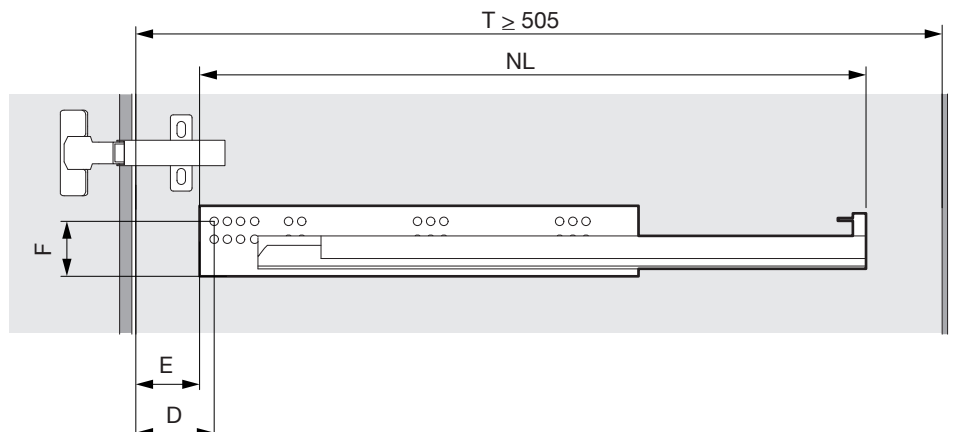

EXTENDO FIORO UNIVERSAL

Tablar ohne Distanzleiste für Schubkastenführungen (exkl. Blum Legrabox)
Tablette sans rail d'écartement pour coulisses sous tiroirs (excl. Blum Legrabox)
Shelf without spacer for concealed extension runners (excl. Blum Legrabox)

A	B	G	Set.-Nr. C=35mm	Set.-Nr. C=87mm
275	225	222		
300	250	247	200.2341.xx	200.2361.xx
400	350	347	200.2342.xx	200.2362.xx
450	400	397	200.2343.xx	200.2363.xx
500	450	447	200.2344.xx	200.2364.xx
550	500	497	200.2345.xx	200.2365.xx
600	550	547	200.2346.xx	200.2366.xx
800	750	747	200.2347.xx	200.2367.xx
825	775	772		
900	850	847	200.2349.xx	200.2369.xx

Produkt Product Produit	Typ Type Type	Nennlänge NL Nominal length NL Longueur nominale NL	D	E	F	n
Adar Salice	FUTURA SMOVE 6555/45	450	62	44	42	31,3
Blum	Tandem 560H4500....		49	43	36,5	26,8
Ebco	PR.Quadral SL-S/C Code: P-CDS-45-SCCi		48	36	36,5	27,5
Grass	DYNAMOOV 30kg F1301077		49	43	37	27,6
Grass	DYNAPRO 40kg F1301160		49	43	37	27,6
Hettich	Quadro V6 0045291		50	37	35,5	26
Hettich	Quadro 30 0047431		52	39	34,5	24
POINT	Precision Soft closing 450mm 44075		48	42	37,5	28
Sun Chain	L 72187/450 GA		49	33	36	27
Taming	728MCFH-440		440	49	43	36,5