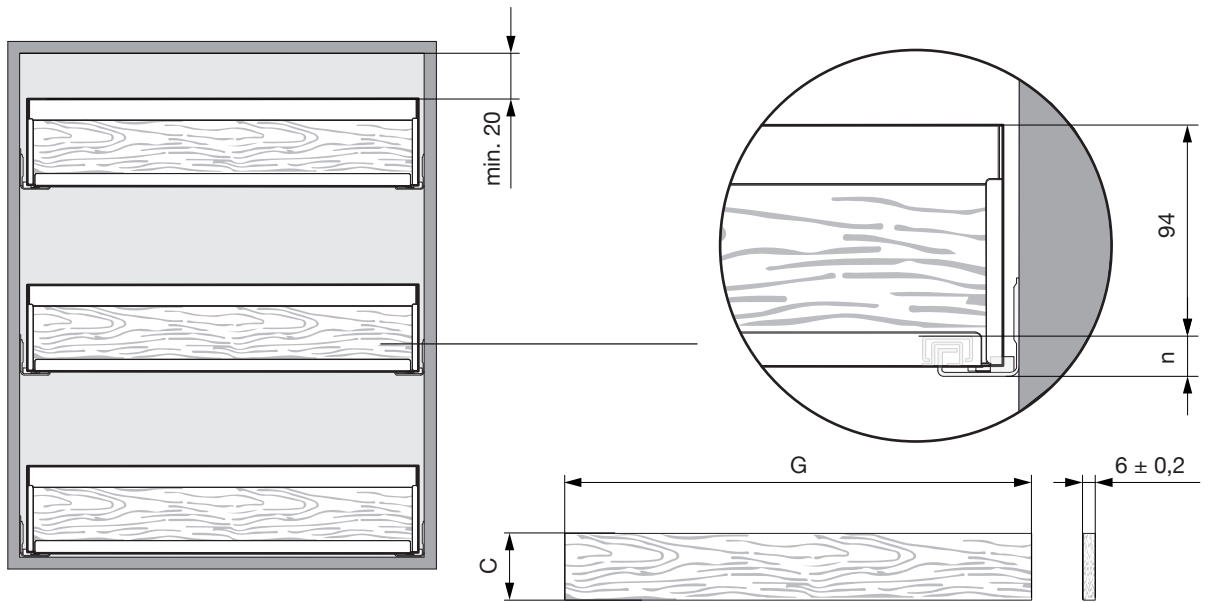

EXTENDO FIORO UNIVERSAL

Tablar ohne Distanzleiste für Schubkastenführungen (exkl. Blum Legrabox)
Tablette sans rail d'écartement pour coulisses sous tiroirs (excl. Blum Legrabox)
Shelf without spacer for concealed extension runners (excl. Blum Legrabox)

A	B	G	Set.-Nr. C=35mm	Set.-Nr. C=87mm
275	225	222		
300	250	247	200.2341.xx	200.2361.xx
400	350	347	200.2342.xx	200.2362.xx
450	400	397	200.2343.xx	200.2363.xx
500	450	447	200.2344.xx	200.2364.xx
550	500	497	200.2345.xx	200.2365.xx
600	550	547	200.2346.xx	200.2366.xx
800	750	747	200.2347.xx	200.2367.xx
825	775	772		
900	850	847	200.2349.xx	200.2369.xx

Produkt Product Produit	Typ Type Type	Nennlänge NL Nominal length NL Longueur nominale NL	D	E	F	n
Adar Salice	FUTURA SMOVE 6555/45	450	62	44	42	31,3
Blum	Tandem 560H4500....		49	43	36,5	26,8
Ebco	PR.Quadral SL-S/C Code: P-CDS-45-SCCi		48	36	36,5	27,5
Grass	DYNAMOOV 30kg F1301077		49	43	37	27,6
Grass	DYNAPRO 40kg F1301160		49	43	37	27,6
Hettich	Quadro V6 0045291		50	37	35,5	26
Hettich	Quadro 30 0047431		52	39	34,5	24
POINT	Precision Soft closing 450mm 44075		48	42	37,5	28
Sun Chain	L 72187/450 GA		49	33	36	27
Taming	728MCFH-440		440	49	43	36,5