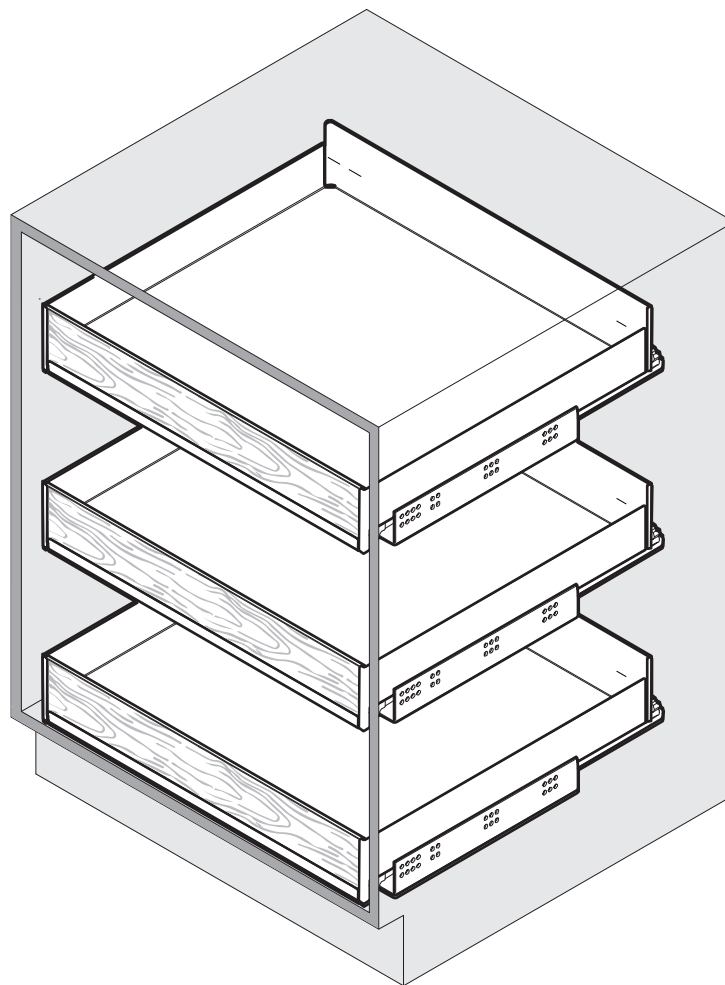

EXTENDO FIORO UNIVERSAL

Tablar ohne Distanzleiste für Schubkastenführungen (exkl. Blum Legrabox)
Tablette sans rail d'écartement pour coulisses sous tiroirs (excl. Blum Legrabox)
Shelf without spacer for concealed extension runners (excl. Blum Legrabox)

A	B	G	Set.-Nr. C=35mm	Set.-Nr. C=87mm
275	225	222		
300	250	247	200.2341.xx	200.2361.xx
400	350	347	200.2342.xx	200.2362.xx
450	400	397	200.2343.xx	200.2363.xx
500	450	447	200.2344.xx	200.2364.xx
550	500	497	200.2345.xx	200.2365.xx
600	550	547	200.2346.xx	200.2366.xx
800	750	747	200.2347.xx	200.2367.xx
825	775	772		
900	850	847	200.2349.xx	200.2369.xx

Produkt Product Produit	Typ Type Type	Nennlänge NL Nominal length NL Longueur nominale NL	D	E	F	n
Adar Salice	FUTURA SMOVE 6555/45	450	62	44	42	31,3
Blum	Tandem 560H4500....		49	43	36,5	26,8
Ebco	PR.Quadral SL-S/C Code: P-CDS-45-SCCi		48	36	36,5	27,5
Grass	DYNAMOOV 30kg F1301077		49	43	37	27,6
Grass	DYNAPRO 40kg F1301160		49	43	37	27,6
Hettich	Quadro V6 0045291		50	37	35,5	26
Hettich	Quadro 30 0047431		52	39	34,5	24
POINT	Precision Soft closing 450mm 44075		48	42	37,5	28
Sun Chain	L 72187/450 GA		49	33	36	27
Taming	728MCFH-440		440	49	43	36,5

1

2

3

4

5