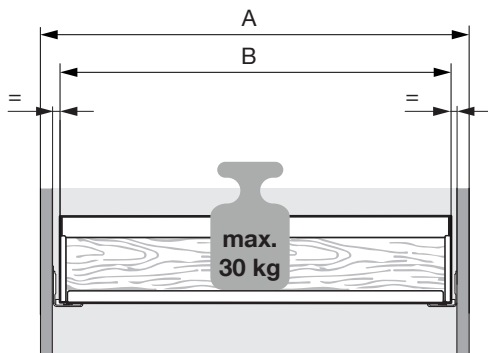

# EXTENDO FIORO UNIVERSAL

Tablar ohne Distanzleiste für Schubkastenführungen (exkl. Blum Legrabox)  
Tablette sans rail d'écartement pour coulisses sous tiroirs (excl. Blum Legrabox)  
Shelf without spacer for concealed extension runners (excl. Blum Legrabox)

A	B	G	Set.-Nr. C=35mm	Set.-Nr. C=87mm
275	225	222		
300	250	247	200.2341.xx	200.2361.xx
400	350	347	200.2342.xx	200.2362.xx
450	400	397	200.2343.xx	200.2363.xx
500	450	447	200.2344.xx	200.2364.xx
550	500	497	200.2345.xx	200.2365.xx
600	550	547	200.2346.xx	200.2366.xx
800	750	747	200.2347.xx	200.2367.xx
825	775	772		
900	850	847	200.2349.xx	200.2369.xx

Produkt Product Produit	Typ Type Type	Nennlänge NL Nominal length NL Longueur nominale NL	D	E	F	n
Adar Salice	FUTURA SMOVE 6555/45	450	62	44	42	31,3
Blum	Tandem 560H4500....		49	43	36,5	26,8
Ebco	PR.Quadral SL-S/C Code: P-CDS-45-SCCi		48	36	36,5	27,5
Grass	DYNAMOOV 30kg F1301077		49	43	37	27,6
Grass	DYNAPRO 40kg F1301160		49	43	37	27,6
Hettich	Quadro V6 0045291		50	37	35,5	26
Hettich	Quadro 30 0047431		52	39	34,5	24
POINT	Precision Soft closing 450mm 44075		48	42	37,5	28
Sun Chain	L 72187/450 GA		49	33	36	27
Taming	728MCFH-440		440	49	43	36,5