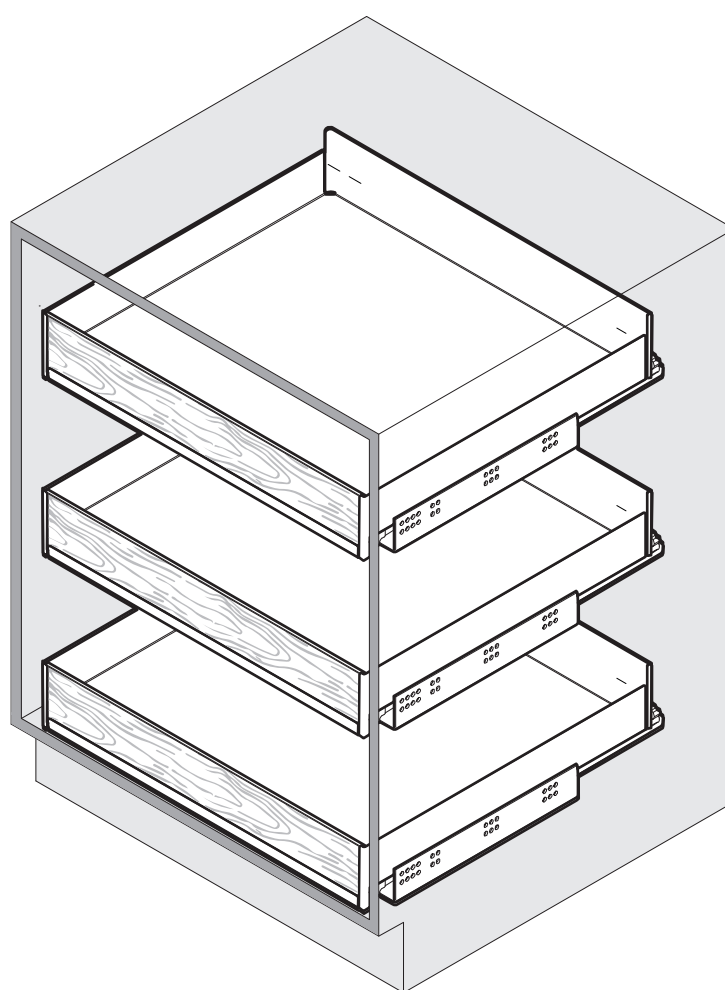

# EXTENDO FIORO UNIVERSAL

Tablar ohne Distanzleiste für Schubkastenführungen (exkl. Blum Legrabox)  
Tablette sans rail d'écartement pour coulisses sous tiroirs (excl. Blum Legrabox)  
Shelf without spacer for concealed extension runners (excl. Blum Legrabox)

A	B	G	Set.-Nr. C=35mm	Set.-Nr. C=87mm
275	225	222		
300	250	247	200.2341.xx	200.2361.xx
400	350	347	200.2342.xx	200.2362.xx
450	400	397	200.2343.xx	200.2363.xx
500	450	447	200.2344.xx	200.2364.xx
550	500	497	200.2345.xx	200.2365.xx
600	550	547	200.2346.xx	200.2366.xx
800	750	747	200.2347.xx	200.2367.xx
825	775	772		
900	850	847	200.2349.xx	200.2369.xx

Produkt Product Produit	Typ Type Type	Nennlänge NL Nominal length NL Longueur nominale NL	D	E	F	n
Adar Salice	FUTURA SMOVE 6555/45	450	62	44	42	31,3
Blum	Tandem 560H4500....		49	43	36,5	26,8
Ebco	PR.Quadral SL-S/C Code: P-CDS-45-SCCi		48	36	36,5	27,5
Grass	DYNAMOOV 30kg F1301077		49	43	37	27,6
Grass	DYNAPRO 40kg F1301160		49	43	37	27,6
Hettich	Quadro V6 0045291		50	37	35,5	26
Hettich	Quadro 30 0047431		52	39	34,5	24
POINT	Precision Soft closing 450mm 44075		48	42	37,5	28
Sun Chain	L 72187/450 GA		49	33	36	27
Taming	728MCFH-440		440	49	43	36,5

1

2

3

4

5