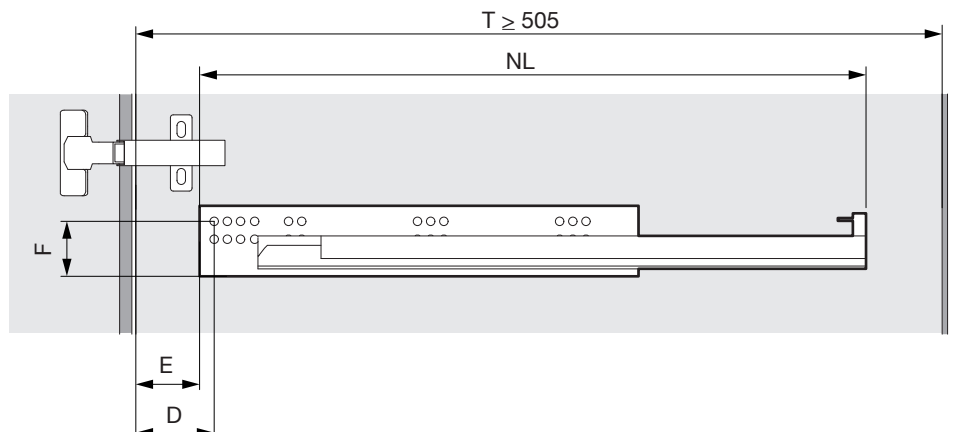

# EXTENDO FIORO UNIVERSAL

Tablar ohne Distanzleiste für Schubkastenführungen (exkl. Blum Legrabox)  
Tablette sans rail d'écartement pour coulisses sous tiroirs (excl. Blum Legrabox)  
Shelf without spacer for concealed extension runners (excl. Blum Legrabox)

A	B	G	Set.-Nr. C=35mm	Set.-Nr. C=87mm
275	225	222		
300	250	247	200.2341.xx	200.2361.xx
400	350	347	200.2342.xx	200.2362.xx
450	400	397	200.2343.xx	200.2363.xx
500	450	447	200.2344.xx	200.2364.xx
550	500	497	200.2345.xx	200.2365.xx
600	550	547	200.2346.xx	200.2366.xx
800	750	747	200.2347.xx	200.2367.xx
825	775	772		
900	850	847	200.2349.xx	200.2369.xx

Produkt Product Produit	Typ Type Type	Nennlänge NL Nominal length NL Longueur nominale NL	D	E	F	n
Adar Salice	FUTURA SMOVE 6555/45	450	62	44	42	31,3
Blum	Tandem 560H4500....		49	43	36,5	26,8
Ebco	PR.Quadral SL-S/C Code: P-CDS-45-SCCi		48	36	36,5	27,5
Grass	DYNAMOOV 30kg F1301077		49	43	37	27,6
Grass	DYNAPRO 40kg F1301160		49	43	37	27,6
Hettich	Quadro V6 0045291		50	37	35,5	26
Hettich	Quadro 30 0047431		52	39	34,5	24
POINT	Precision Soft closing 450mm 44075		48	42	37,5	28
Sun Chain	L 72187/450 GA		49	33	36	27
Taming	728MCFH-440		440	49	43	36,5