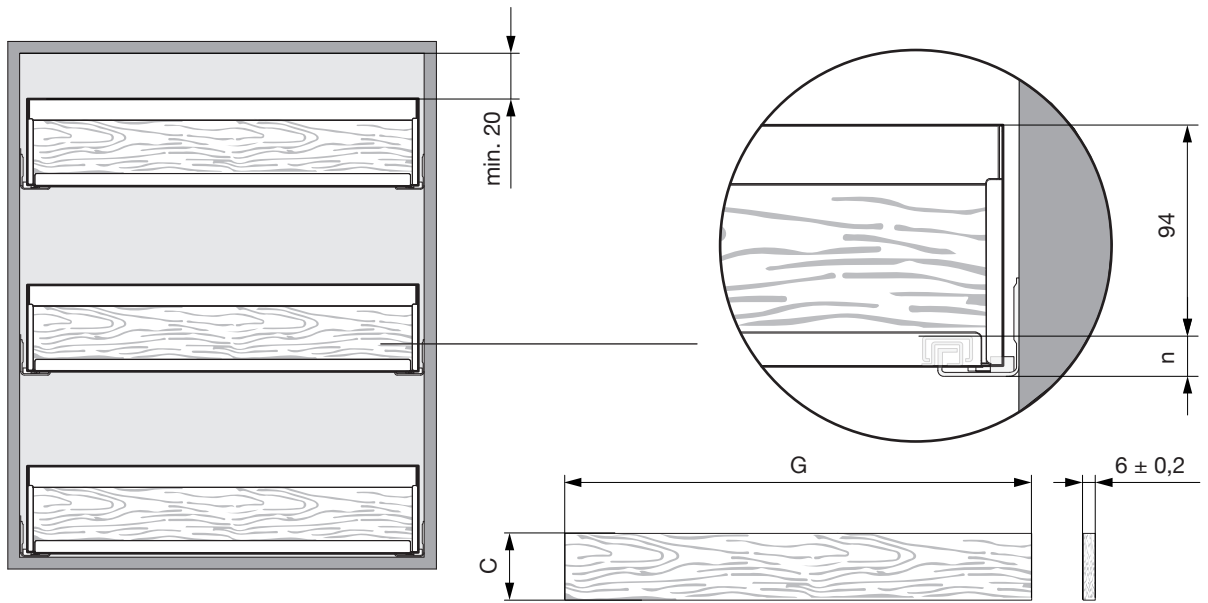

# EXTENDO FIORO UNIVERSAL

Tablar ohne Distanzleiste für Schubkastenführungen (exkl. Blum Legrabox)  
Tablette sans rail d'écartement pour coulisses sous tiroirs (excl. Blum Legrabox)  
Shelf without spacer for concealed extension runners (excl. Blum Legrabox)

A	B	G	Set.-Nr. C=35mm	Set.-Nr. C=87mm
275	225	222		
300	250	247	200.2341.xx	200.2361.xx
400	350	347	200.2342.xx	200.2362.xx
450	400	397	200.2343.xx	200.2363.xx
500	450	447	200.2344.xx	200.2364.xx
550	500	497	200.2345.xx	200.2365.xx
600	550	547	200.2346.xx	200.2366.xx
800	750	747	200.2347.xx	200.2367.xx
825	775	772		
900	850	847	200.2349.xx	200.2369.xx

Produkt Product Produit	Typ Type Type	Nennlänge NL Nominal length NL Longueur nominale NL	D	E	F	n
Adar Salice	FUTURA SMOVE 6555/45	450	62	44	42	31,3
Blum	Tandem 560H4500....		49	43	36,5	26,8
Ebco	PR.Quadral SL-S/C Code: P-CDS-45-SCCi		48	36	36,5	27,5
Grass	DYNAMOOV 30kg F1301077		49	43	37	27,6
Grass	DYNAPRO 40kg F1301160		49	43	37	27,6
Hettich	Quadro V6 0045291		50	37	35,5	26
Hettich	Quadro 30 0047431		52	39	34,5	24
POINT	Precision Soft closing 450mm 44075		48	42	37,5	28
Sun Chain	L 72187/450 GA		49	33	36	27
Taming	728MCFH-440		440	49	43	36,5