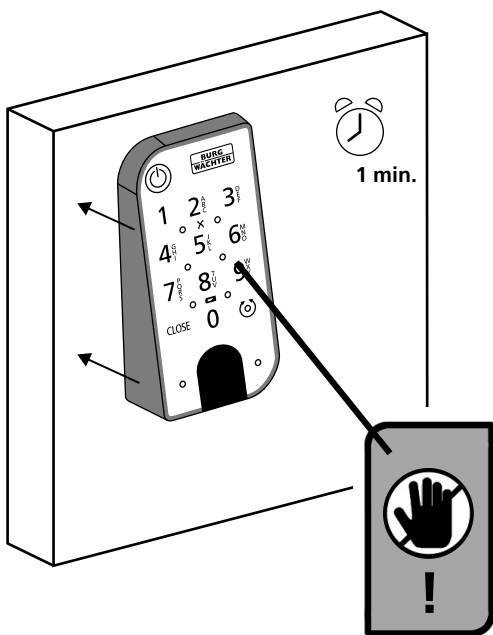

ENTRY 7602 FP:

Download:
Hauptanleitung
Main manual
Manuel Principal
Hoofdgebruiksaanwijzing

①

②

3

4

Quick start

secuENTRY easy
ENTRY easy 7601 PIN
ENTRY easy 7602 FP

secuENTRY *easy*

ENTRY easy
7601 PIN

ENTRY easy
7602 FP

Download:
Hauptanleitung
Main manual
Manuel Principal
Hoofdgebruiksaanwijzing

BURG-WÄCHTER KG
Altenhofer Weg 15
58300 Wetter, Germany