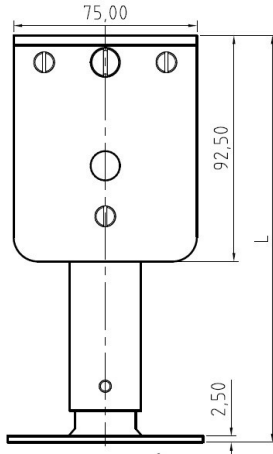

**SUPPORT REGLABLE POUR VENTOUSE ELECTROMAGNETIQUE DE SECURITE**  
*AJUSTABLE SUPPORT FOR SAFETY HOLD MAGNET*  
**V7SSMT**

Vue de face / *Front view*

Vue du dessus / *Top view*

**DESCRIPTION / DESCRIPTION**

- ⇒ Support réglable pour ventouses réf. V7Rxxx et V7Exxx (vendues séparément) / *adjustable support for safety hold magnets ref. V7Rxxx and V7Exxx (sold separately).*
- ⇒ montage au sol ou murale / *Floor or wall mounting*
- ⇒ Peinture époxy blanche / *White epoxy paint*

<b>Nos références / our references</b>	<b>Description / description</b>
<b>V7SSMT15020</b>	Support longueur réglable de 150 mm à 250 mm / <i>adjustable length support 150 mm to 250 mm</i>
<b>V7SSMT25020</b>	Support longueur réglable de 250 mm à 350 mm / <i>adjustable length support 250 mm to 350 mm</i>
<b>V7SSMT30020</b>	Support longueur réglable de 300 mm à 400 mm / <i>adjustable length support 300 mm to 400 mm</i>
<b>V7SSMT40020</b>	Support longueur réglable de 400 mm à 500 mm / <i>adjustable length support 400 mm to 500 mm</i>