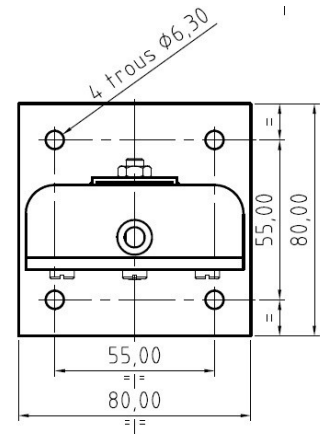

**SUPPORT REGLABLE POUR VENTOUSE ELECTROMAGNETIQUE DE SECURITE**  
*AJUSTABLE SUPPORT FOR SAFETY HOLD MAGNET*  
**V7SSMT**

Vue de face / *Front view*

Vue du dessus / *Top view*

**DESCRIPTION / DESCRIPTION**

- ⇒ Support réglable pour ventouses réf. V7Rxxx et V7Exxx (vendues séparément) / *adjustable support for safety hold magnets ref. V7Rxxx and V7Exxx (sold separately).*
- ⇒ montage au sol ou murale / *Floor or wall mounting*
- ⇒ Peinture époxy blanche / *White epoxy paint*

<b>Nos références / our references</b>	<b>Description / description</b>
<b>V7SSMT15020</b>	Support longueur réglable de 150 mm à 250 mm / <i>adjustable length support 150 mm to 250 mm</i>
<b>V7SSMT25020</b>	Support longueur réglable de 250 mm à 350 mm / <i>adjustable length support 250 mm to 350 mm</i>
<b>V7SSMT30020</b>	Support longueur réglable de 300 mm à 400 mm / <i>adjustable length support 300 mm to 400 mm</i>
<b>V7SSMT40020</b>	Support longueur réglable de 400 mm à 500 mm / <i>adjustable length support 400 mm to 500 mm</i>