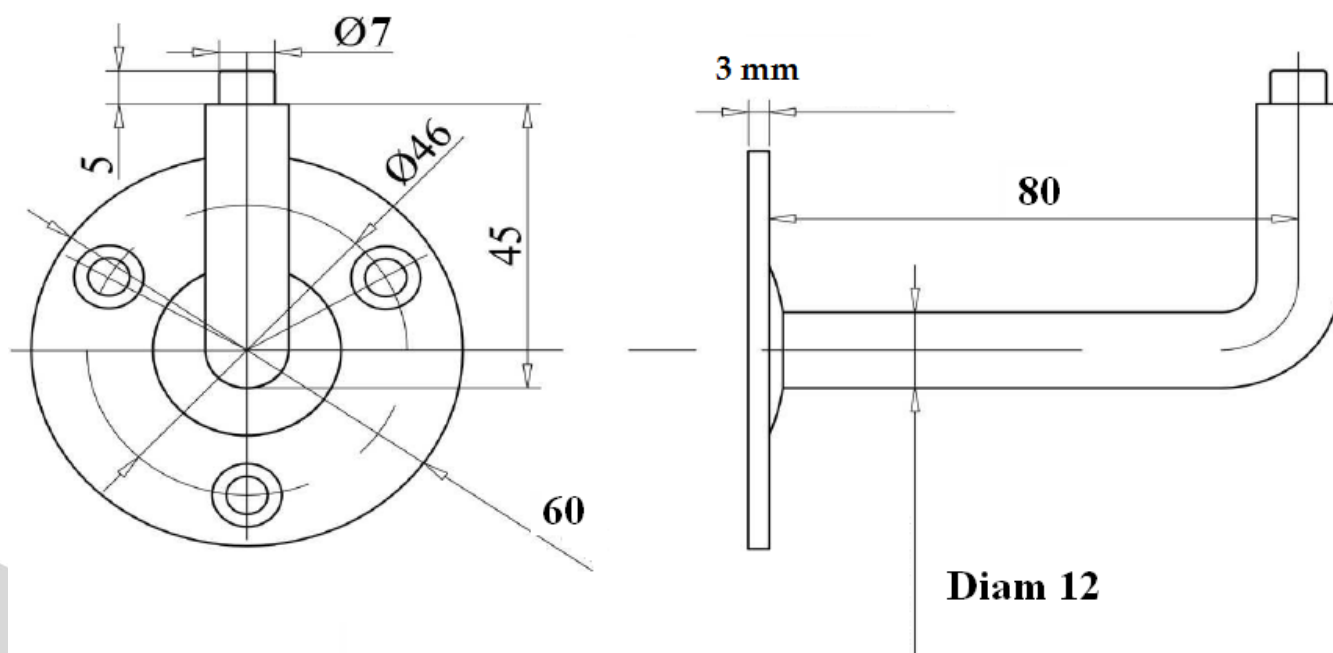

Spécialiste de la fixation

SUPPORT DE RAMPE A SOUDER

Référence FTI05-501

Soudure haute résistance

France Trading Import

23B traverse de la baisse
06560 Valbonne

Tél. : +33(0)4.93.12.27.54

Fax. : +33(0)4.92.98.01.54