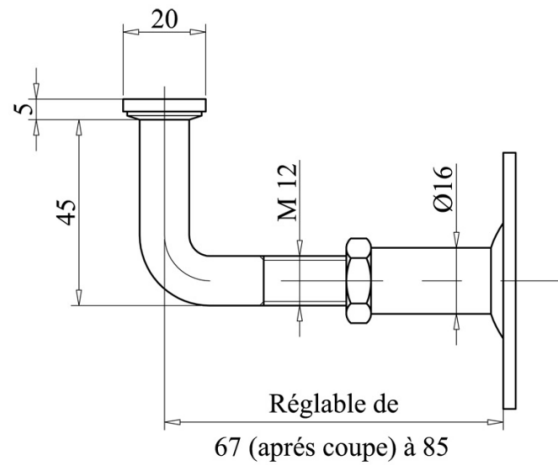

Références FTI05-505 & FTI05-504