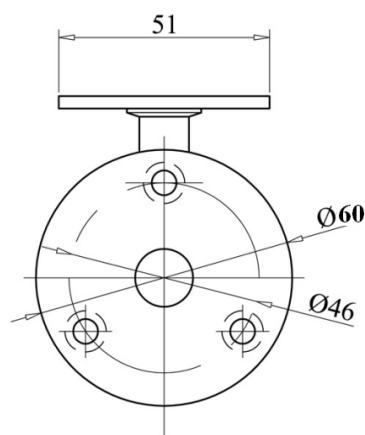

Références FTI05-505 & FTI05-504