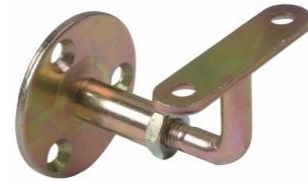

## **SUPPORT DE RAMPE REGLABLE**

*Référence FTI05-505: Zingué blanc*

*Référence FTI05-504: Zingué bichromaté*

*Référence FTI05-508: Zingué bichromaté Platine large 70mm*

*FTI05-505*

*FTI05-504*

*FTI05-508*