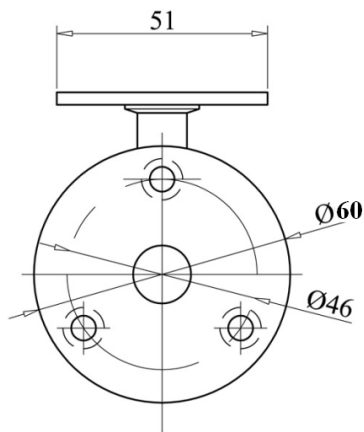

Références FTI05-505 & FTI05-504