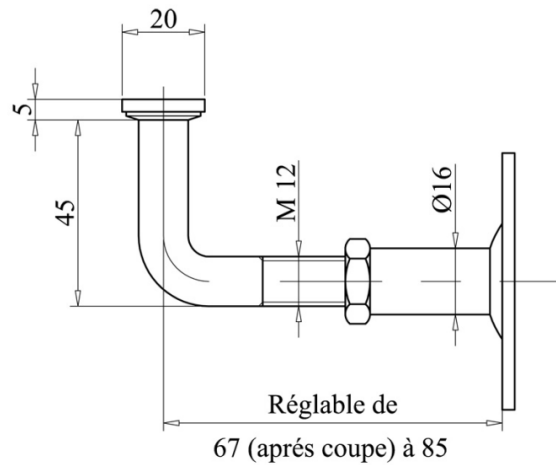

Références FTI05-505 & FTI05-504