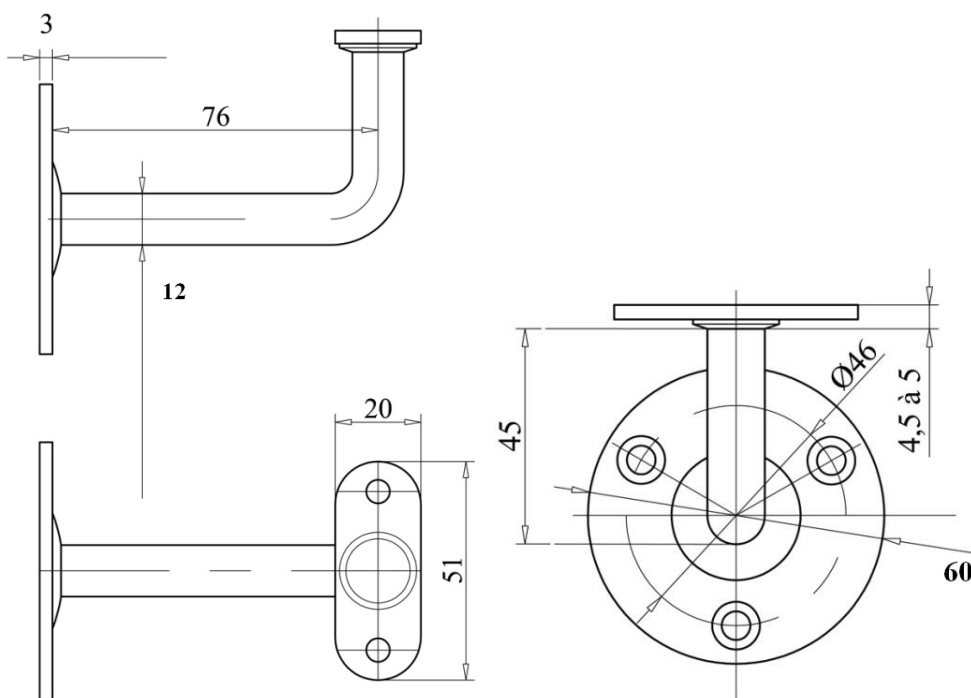

## SUPPORT DE MAIN COURANTE

INOX 304 & 316 marine

Inox304: FTI05-507

Inox316: FTI05-506

France Trading Import

23B traverse de la baisse  
06560 Valbonne

Tél. : +33(0)4.93.12.27.54

Fax. : +33(0)4.92.98.01.54