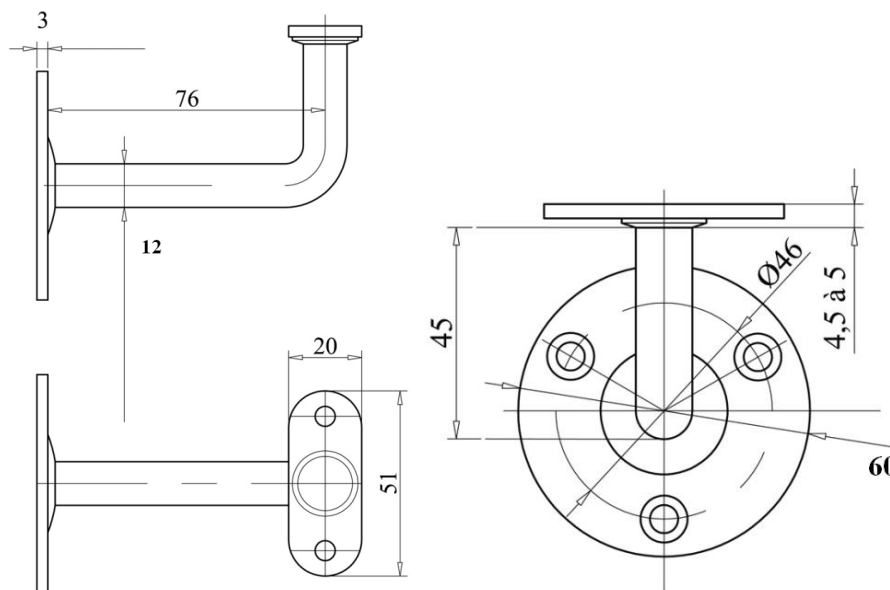

## **SUPPORT DE MAIN COURANTE**

*Noir*

*Référence FTI05-521*

**France Trading Import**

23B traverse de la baisse  
06560 Valbonne

Tél. : +33(0)4.93.12.27.54  
Fax. : +33(0)4.92.98.01.54

<http://www.ftifix.com>  
[info@ftifix.com](mailto:info@ftifix.com)