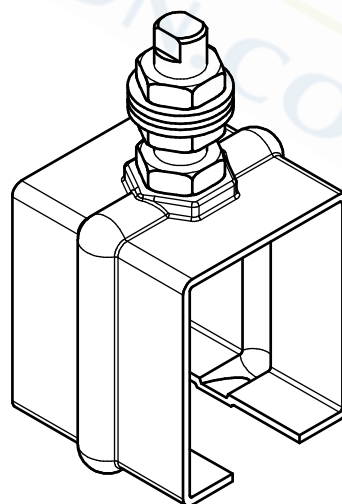

Support enveloppant tige courte
Matière: Acier

Fixing bracket with standard rod
Material: Steel

7,rue Gay Lussac
25000 BESANCON

Référence
Item Nr: **6256**

Rail associé
Combined track: **6255**