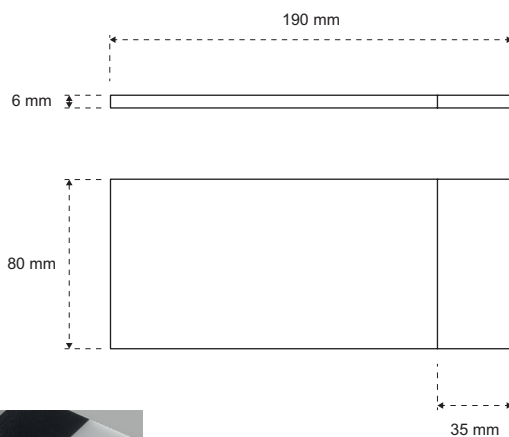

Zebra

ZEBRA 12 V DC AVEC INTERRUPTEUR IRS

03 LES556 2,2 W 190 x 80 mm 4000K

ZEBRA 12 V DC SANS INTERRUPTEUR

03 LES555 2,2 W 190 x 80 mm 4000K

ACCESSOIRES ET CONTRÔLE

SMART SYSTEM

Pour choisir le système de contrôle, voir la page 68

MEC DRIVER

Pour choisir le système d'alimentation, voir la page 60