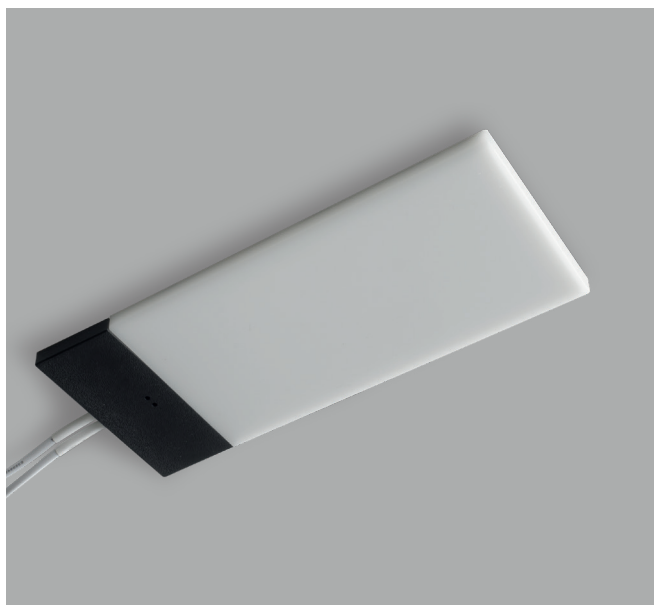

# Zebra

Spots apparents

Zebra est un spot pour dessous de meuble haut, à base rectangulaire, dont l'épaisseur réduite (6 mm) permet une polyvalence d'application maximale. La version avec interrupteur intégré permet l'allumage de la lampe seule ou de toute la rangée si celle-ci est connectée via le distributeur prévu à cet effet. La source LED est disponible avec une température de couleur naturelle (4000 K).

## ZEBRA 12 V DC AVEC INTERRUPTEUR IRS

**03 LES556** 2,2 W 190 x 80 mm 4000K

## ZEBRA 12 V DC SANS INTERRUPTEUR

**03 LES555** 2,2 W 190 x 80 mm 4000K