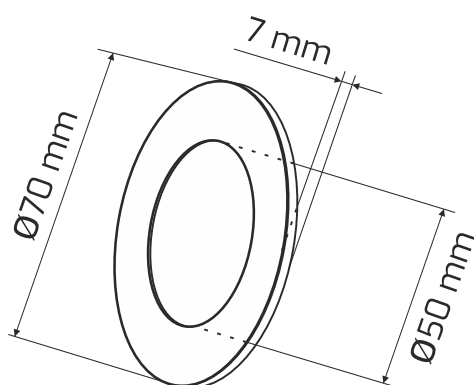

BC
150 (lm)

SENSO-M-AL-30K-01

NU
160 (lm)

SENSO-M-AL-40K-01

BZ
170 (lm)

SENSO-M-AL-60K-01

Kolor Color / Farbe	Wymiary Dimensions / Größe	Materiał Material / Material
Aluminium Aluminum / Aluminium	Ø70 mm x 7 mm	Tworzywo sztuczne Plastic / Kunststoff