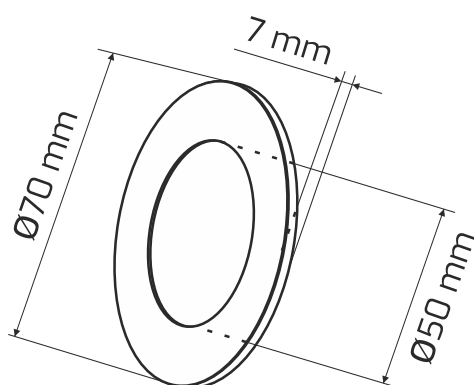

Kolor Color / Farbe	Wymiary Dimensions / Größe	Materiał Material / Material
Aluminium Aluminum / Aluminium	Ø70 mm x 7 mm	Tworzywo sztuczne Plastic / Kunststoff