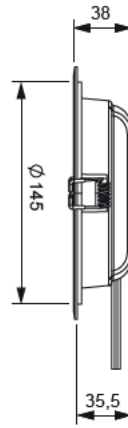

Planet

Spots encastrés

Spot encastrable au plafond sur plaque de plâtre, corps en matière plastique blanche avec alimentation intégrée, disponible en forme carrée ou ronde avec écran opale pour une émission diffuse.

Transformateur inclus.

Planet R

PLANET R

 LES560	16 W	Ø 165 mm	3000K
--	------	----------	-------

Planet Q

PLANET Q

 LES561	16 W	165 x 165 mm	3000K
--	------	--------------	-------