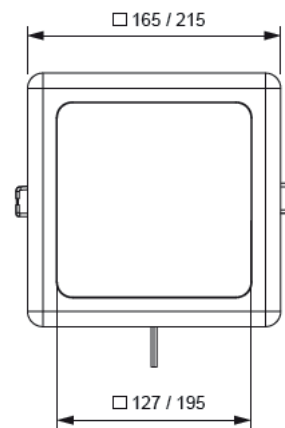

Transformateur inclus.

Planet R

PLANET R

 LES560	16 W	Ø 165 mm	3000K
--	------	----------	-------

Planet Q

PLANET Q

 LES561	16 W	165 x 165 mm	3000K
--	------	--------------	-------