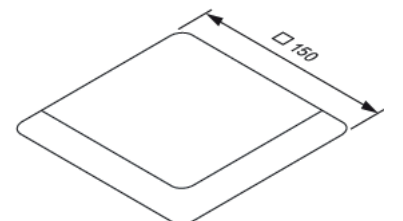

Planet

Spots encastrés

Spot encastrable au plafond sur plaque de plâtre, corps en matière plastique blanche avec alimentation intégrée, disponible en forme carrée ou ronde avec écran opale pour une émission diffuse.

Transformateur inclus.

Planet R

PLANET R

 LES560	16 W	Ø 165 mm	3000K
--	------	----------	-------

Planet Q

PLANET Q

 LES561	16 W	165 x 165 mm	3000K
--	------	--------------	-------