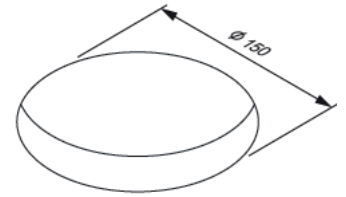

Planet

Spots encastrés

Spot encastrable au plafond sur plaque de plâtre, corps en matière plastique blanche avec alimentation intégrée, disponible en forme carrée ou ronde avec écran opale pour une émission diffuse.

Transformateur inclus.

Planet R

PLANET R

 LES560	16 W	Ø 165 mm	3000K
--	------	----------	-------

Planet Q

PLANET Q

 LES561	16 W	165 x 165 mm	3000K
--	------	--------------	-------