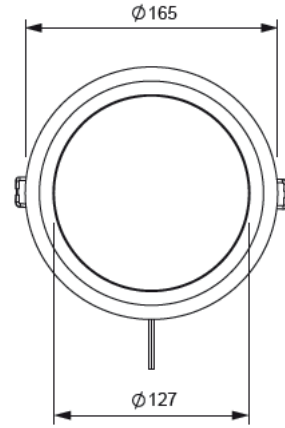

Planet

Spots encastrés

Spot encastrable au plafond sur plaque de plâtre, corps en matière plastique blanche avec alimentation intégrée, disponible en forme carrée ou ronde avec écran opale pour une émission diffuse.

Transformateur inclus.

Planet R

PLANET R

 LES560	16 W	Ø 165 mm	3000K
--	------	----------	-------

Planet Q

PLANET Q

 LES561	16 W	165 x 165 mm	3000K
--	------	--------------	-------