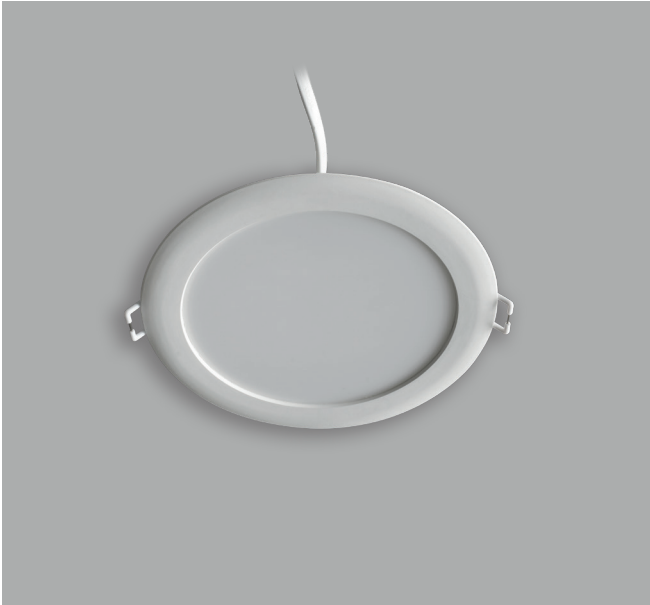

Planet

Spots encastrés

Spot encastrable au plafond sur plaque de plâtre, corps en matière plastique blanche avec alimentation intégrée, disponible en forme carrée ou ronde avec écran opale pour une émission diffuse.

Transformateur inclus.

Planet R

PLANET R

 LES560	16 W	Ø 165 mm	3000K
--	------	----------	-------

Planet Q

PLANET Q

 LES561	16 W	165 x 165 mm	3000K
--	------	--------------	-------