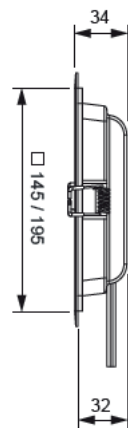

Planet

Spots encastrés

Spot encastrable au plafond sur plaque de plâtre, corps en matière plastique blanche avec alimentation intégrée, disponible en forme carrée ou ronde avec écran opale pour une émission diffuse.

Transformateur inclus.

Planet R

PLANET R

 LES560	16 W	Ø 165 mm	3000K
--	------	----------	-------

Planet Q

PLANET Q

 LES561	16 W	165 x 165 mm	3000K
--	------	--------------	-------