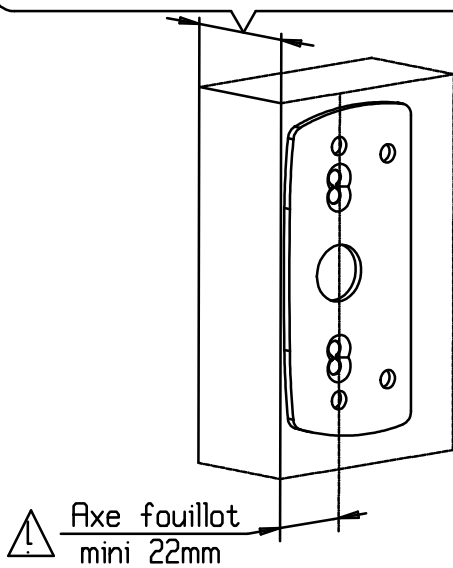

	Epaisseur de porte Maxi
ISEO Art. 9401*	90mm
SAVIO Art. 6000.***	75mm
ISEO Art. 9402*	80mm
FAPIM Art. 85**	80mm

	Recoupe		Chanfreinage extrémité
			
ISEO Art. 9401*	L - 5	L + 20	
SAVIO Art. 6000.***	L + 10	L + 28	
ISEO Art. 9402*	L + 5	L + 27	
FAPIM Art. 85**	L - 5	L + 52	