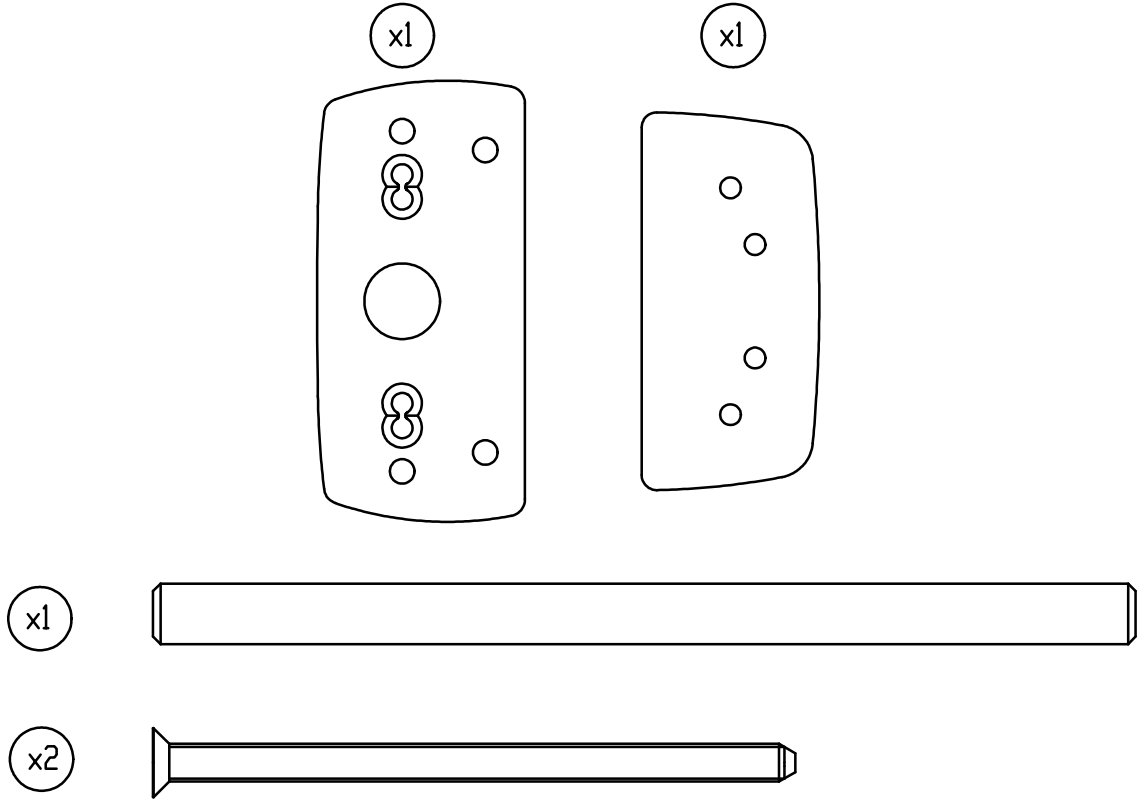

SOUS PLAQUES RETROFIT FLUID

KIT MEDIAN