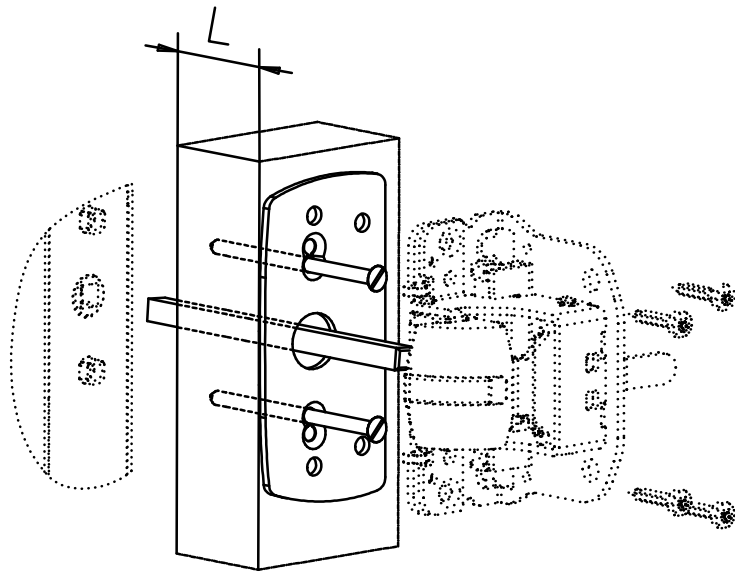

	Epaisseur de porte Maxi
ISEO Art. 9401*	90mm
SAVIO Art. 6000.***	75mm
ISEO Art. 9402*	80mm
FAPIM Art. 85**	80mm

	Recoupe		Chanfreinage extrémité
			
ISEO Art. 9401*	L - 5	L + 20	
SAVIO Art. 6000.***	L + 10	L + 28	
ISEO Art. 9402*	L + 5	L + 27	
FAPIM Art. 85**	L - 5	L + 52	

# SOUS PLAQUES RETROFIT FLUID