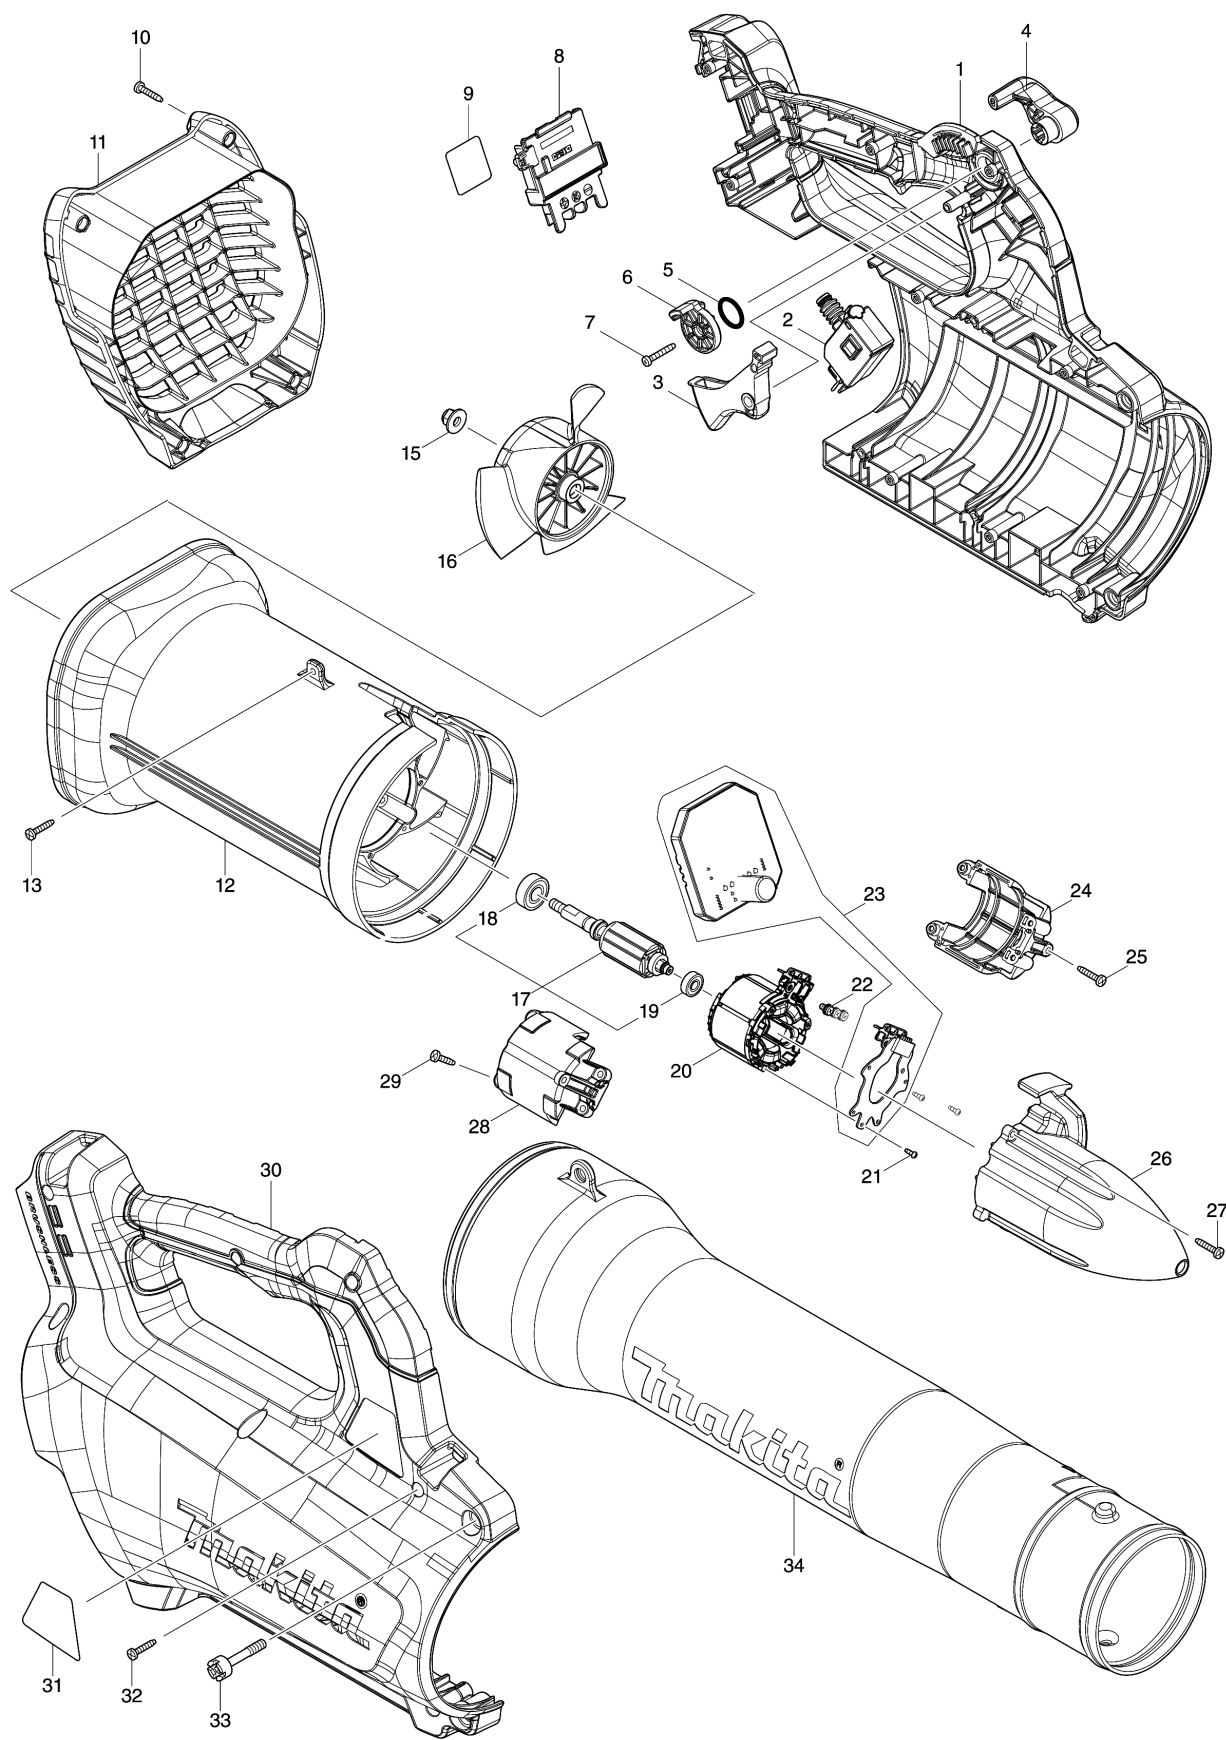

## Model No.DUB184 CORDLESS BLOWER

Position	Référence pièce	Description	Echange	QTE	New/Old	Option 1	Option 2	COMMENTAIRE
001	183M74-5	HOUSING SET		1	*			
C10	263005-3	CHEVILLE CAOUTCHOUC 6		2	*	65	P2	
C20	806D81-4	CAUTION LABEL		1	*			
D10		INC. 30			*			
001-1	183N88-0	HOUSING SET	<	1				
C10	263005-3	CHEVILLE CAOUTCHOUC 6		2		65	P2	
C20	806D81-4	CAUTION LABEL		1				
D10		INC. 30						
002	651395-0	SWITCH C3JW-6B-PA6N		1				
003	459696-8	SWITCH LEVER		1				
004	459697-6	CONTROL LEVER		1				
005	213154-6	O RING 14		1		0	P1	
006	459698-4	LINK		1				
007	266127-8	VIS PT3X20		1		0	P1	
008	643874-2	TERMINAL		1			P5	
009	856D78-3	DUB184 SERIAL NO. LABEL		1				
010	266130-9	VIS PT 3X16		4		0	P1	
011	459699-2	REAR COVER		1				
012	459695-0	FAN HOUSING		1				
013	266130-9	VIS PT 3X16		3		0	P1	
015	252286-4	COLLARED HEX.LOCK NUT M5-8		1				
016	240177-1	VENTILATEUR 110		1			P18	
017	519580-0	ROTOR ASS'Y		1				
D10		INC. 18,19						
018	210040-2	ROULEMENT A BILLES 698LLU		1			P6	
019	211157-4	ROULEMENT A BILLES 695ZZ		1			P2	
020	629292-8	STATOR		1				
021	266490-9	VIS PT 2X6		3			P1	
022	652069-6	VIS M3X6		3			P1	
023	620B77-7	CONTROLLER		1				
024	183M64-8	MOTOR HOUSING SET		1				
D10		INC. 28						
025	266130-9	VIS PT 3X16		2		0	P1	
026	459700-3	CAP		1				
027	266130-9	VIS PT 3X16		3		0	P1	
028	183M64-8	MOTOR HOUSING SET		1				
D10		INC. 24						
029	266130-9	VIS PT 3X16		4		0	P1	
030	183M74-5	HOUSING SET		1	*			
C10	263005-3	CHEVILLE CAOUTCHOUC 6		2	*	65	P2	
C20	806D81-4	CAUTION LABEL		1	*			
D10		INC. 1			*			
030-1	183N88-0	HOUSING SET	<	1				