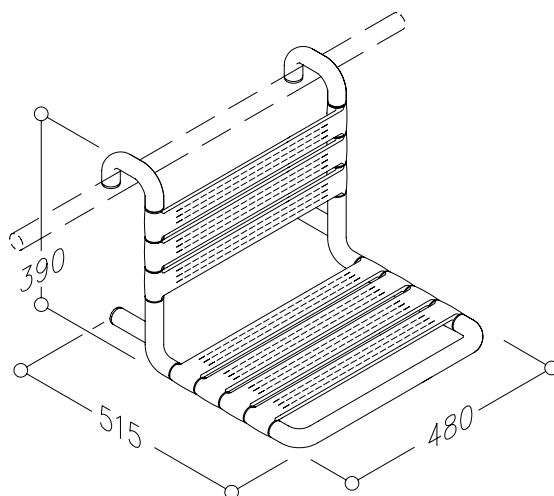

Fiche technique n° **NS3045**

NORMBAU NYLON LINE – Série 300 Siège de douche à suspendre NY.377.234

480 x 515 x 390 mm, en nylon,
avec noyau continu en acier anti-corrosif, assise et dossier en nylon,
avec joints intermédiaires.

Ce siège de douche est à suspendre à nos mains courantes et barres d'appui.

Coloris : voir palette de teintes NORMBAU.

Code article : 0300 774

NORMBAU_FRANCE
C.S. 50056
67242 Bischwiller Cedex
Tél. 03 88 06 23 23
Fax 03 88 53 90 41
nombau_france@eu.irco.com
www.nombau.fr
www.ingesollrand.com
www.handreader.com
www.cisa.com