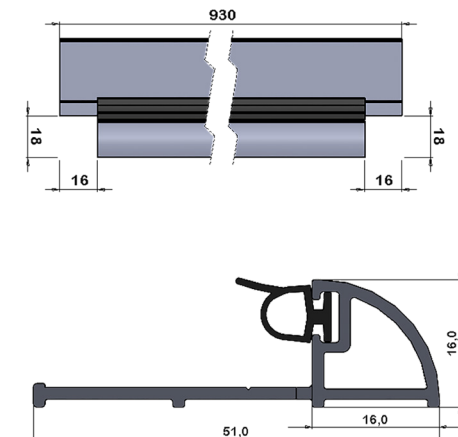

Seuil SPP 930mm à encoches

Seuil aluminium anodisé incolore
prédecoupé pour porte de 930 mm.
Fourni avec joint monté

| Référence Article | poids (gr) | gencod |
|-------------------|------------|---------------|
| SPP-0930-NA-U1 | 400 | 3180000017783 |