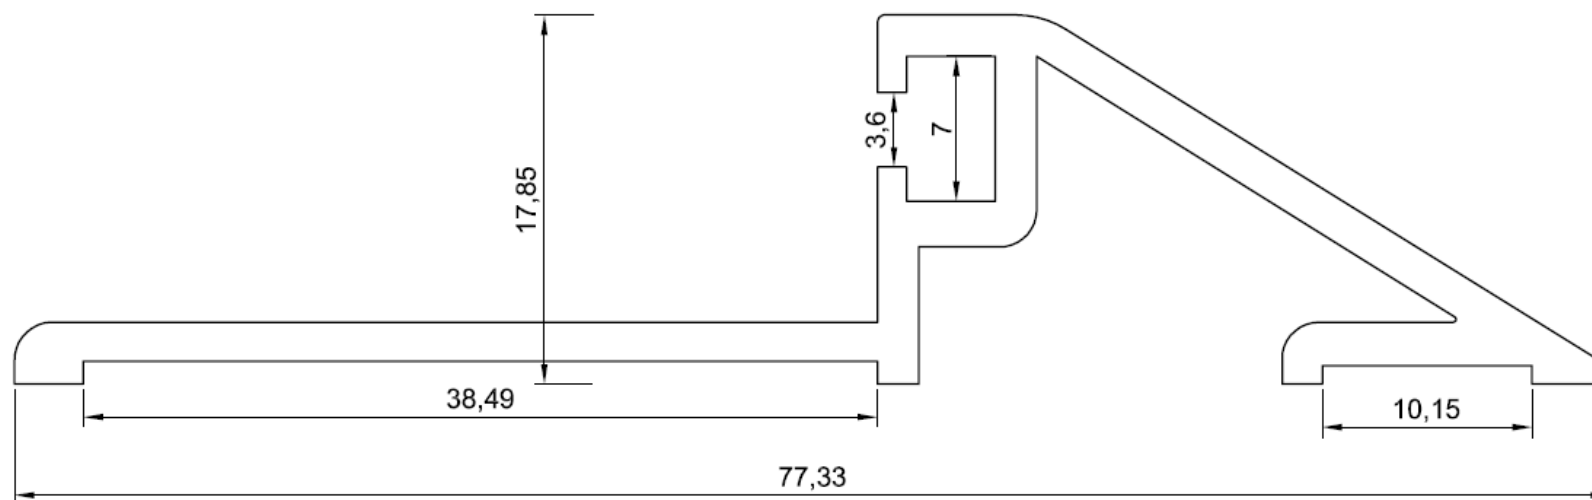

SEUIL DE PORTE – V181206

QuincaDécor

PLACARDECOR DISTRIBUTION

3 Impasse des Frères Lumière
ZI du Terras
53 100 MAYENNE

Tél : 02 43 01 85 85

Fax : 02 43 37 78 12