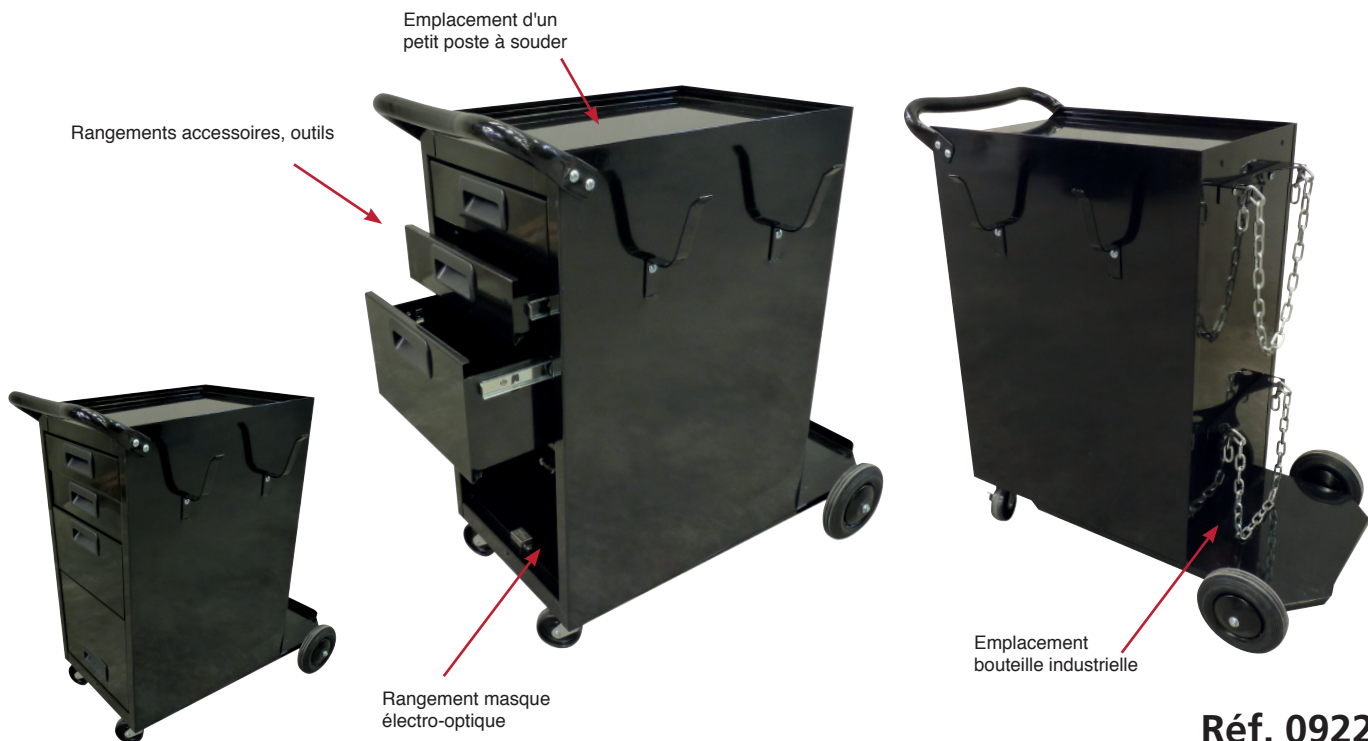

Famille : Soudure

Marque :

ARMOIRE DE SOUDAGE

Réf. 09229

Descriptif

Le dessus de l'armoire de soudage peut accueillir un petit poste à souder
Emplacement pour une bouteille industrielle à l'arrière

Les 3 tiroirs à glissières peuvent stocker des accessoires et outils de soudure

Rangement du masque électro-optique dans le coffre

2 roues fixes, 2 roues pivotantes

Dimensions: 760x361x726mm

Poids net: 36,25Kg

Accessoires

Suggestion de présentation

Commentaires - Points forts

Conditionnement