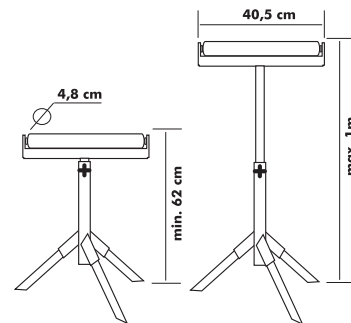

SERVANTE D'ATELIER À ROULEAU

ROLLER STAND | CLAMPING

400

- Rouleau galvanisé, monté sur roulement
- Poids maximum : 150 kg.
- Hauteur maximum : 100 cm.
- Livrée démontée.

- *Galvanized rollerstand with bearing. Delivered dismounted.*
- *Max weight : 150 kg.*
- *Max high : 100 cm.*
- *Delivered dissembled.*