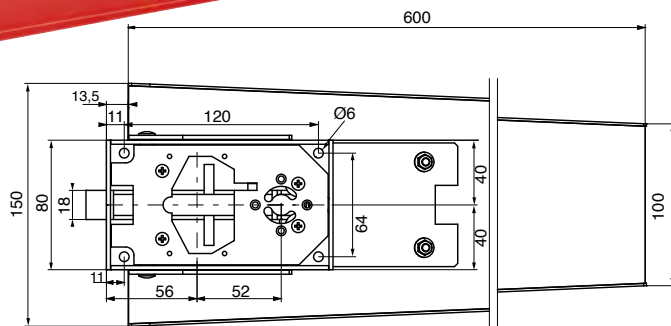

Boîtier de serrure applique CR à plastron

Description

Coffre en acier cambré
 Demi-tour en acier
 Plastron démontable en acier
 Serrure livrée sans gâche et sans cylindre rond

Utilisation

Ouverture manuelle des portes en toutes circonstances

Finition

Laqué epoxy noir granité, rouge pour le plastron

BOIT SERR CR PLASTRON REV SSG
 BOIT SERR 2 CR PLASTRON REV SSG

Gencod	Code SERVAL	Poids Grs	Colisage
315026 009502 9		2234	1
315026 009503 6		2250	1