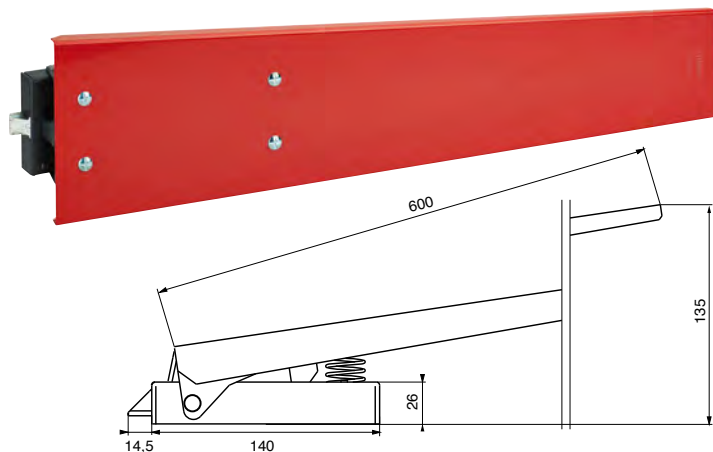

Boîtier de serrure applique CR à plastron

Description

Coffre en acier cambré
 Demi-tour en acier
 Plastron démontable en acier
 Serrure livrée sans gâche et sans cylindre rond

Utilisation

Ouverture manuelle des portes en toutes circonstances

Finition

Laqué epoxy noir granité, rouge pour le plastron

BOIT SERR CR PLASTRON REV SSG
 BOIT SERR 2 CR PLASTRON REV SSG

Gencod	Code SERVAL	Poids Grs	Colisage
315026 009502 9		2234	1
315026 009503 6		2250	1