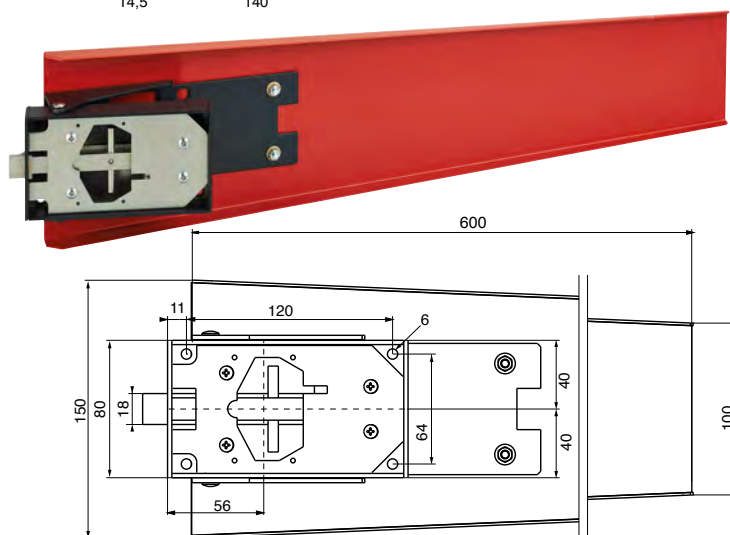

Boîtier de serrure applique CR à plastron

Description

Coffre en acier cambré
 Demi-tour en acier
 Plastron démontable en acier
 Serrure livrée sans gâche et sans cylindre rond

Utilisation

Ouverture manuelle des portes en toutes circonstances

Finition

Laqué epoxy noir granité, rouge pour le plastron

BOIT SERR CR PLASTRON REV SSG
 BOIT SERR 2 CR PLASTRON REV SSG

Gencod	Code SERVAL	Poids Grs	Colisage
315026 009502 9		2234	1
315026 009503 6		2250	1