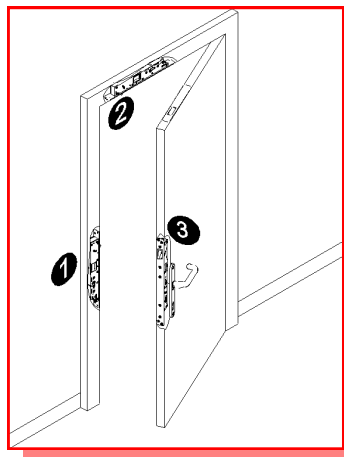

•Données techniques

⇒Alimentation 24 V DC

⇒Courant d'appel 4,5A

⇒Jeu entre gâche et verrou 2mm à 5mm max

⇒Entrée de cylindre 30,35 ..100 mm

⇒Réglage des différents mode de fonctionnement

(temporisation ,alarme, diagnostic) par potentiomètre

⇒Alimentation 24 V 4 A réf 1003-24-4—00