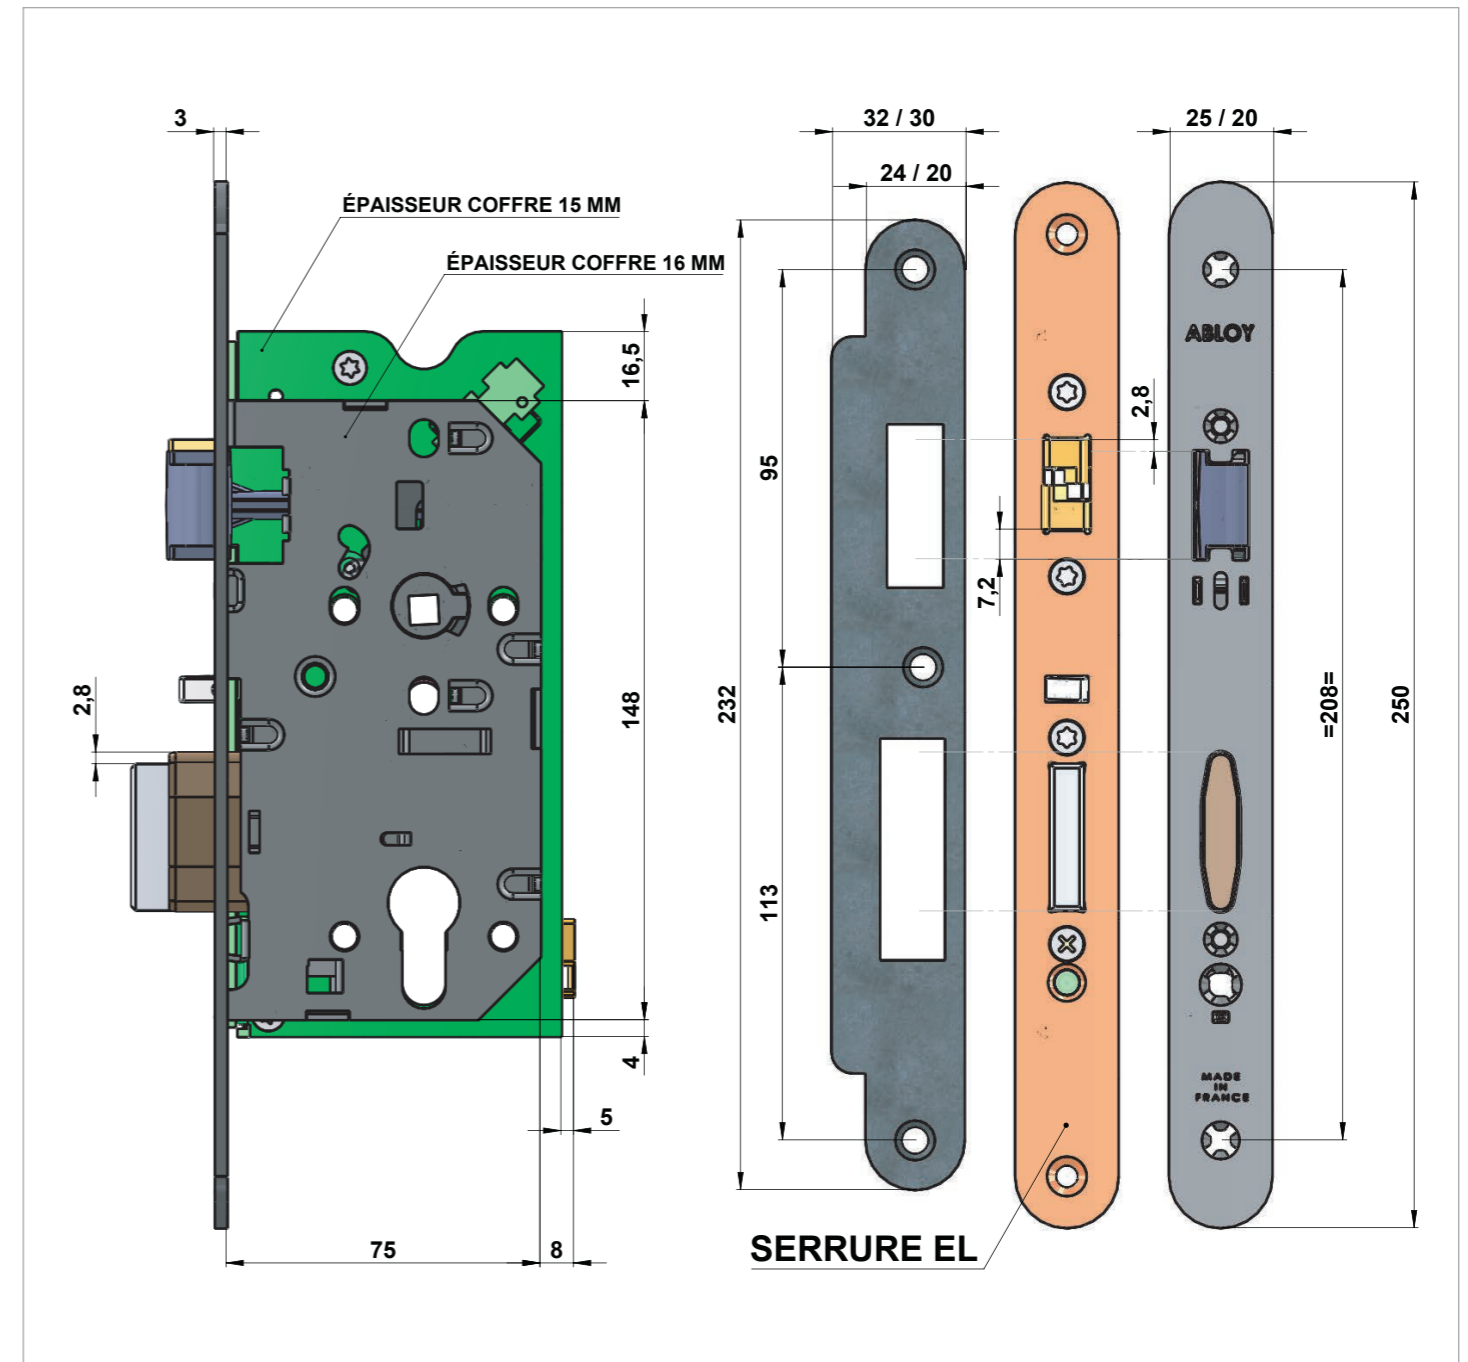

PLAN D'ENCOMBREMENT

Serrure pré-équipement vs serrure Abloy EL564.

Prévoir des mortaises sur la base de l'encombrement de la serrure Abloy EL564 (cf. documentation EL564)