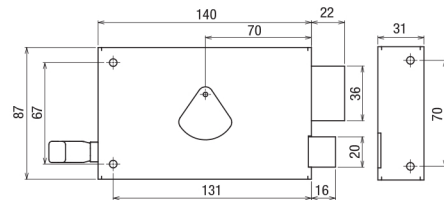

10310

Serrure PRO à tirage 4 gorges

- Coffre en acier cambré renforcé ép. 20/10^e
- Gâche en acier cambré renforcé ép. 20/10^e
- Fermeture possible par 2 tours de clé
- Mise en poussant sans démontage
- Fournie avec 2 clés
- Conditionnement: boîte d'une serrure

Longueur	Hauteur	Axe	Sens	Longueur du canon	Finition	Code article
140	87	70	Droite	40	Noire grainée	S10310DR
140	87	70	Gauche	40	Noire grainée	S10310GR