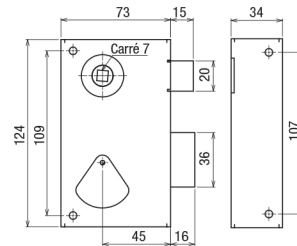

## Serrure PRO 4 gorges à fouillot

- Coffre et gâche en acier cambré renforcés ép. 20/10<sup>e</sup>
- Fouillot carré de 7 mm
- Pêne 1/2 tour et dormant rallongés de 4mm pour la version grille en zinguée blanc
- Finition peinture noire grainée ou zinguée blanc
- Fermeture possible par 2 tours de clés
- Mise en poussant possible par démontage
- Fournie avec 2 clés
- Conditionnement : boîte d'une serrure

Longueur	Hauteur	Axe	Sens	Longueur du canon	Finition	Code article
72,5	124	45	Droite	40	Noire grainée	<b>S10220D</b>
72,5	124	45	Gauche	40	Noire grainée	<b>S10220G</b>
72,5	124	45	Droite	40	Zinguée blanc	<b>S10220DZ</b>
72,5	124	45	Gauche	40	Zinguée blanc	<b>S10220GZ</b>