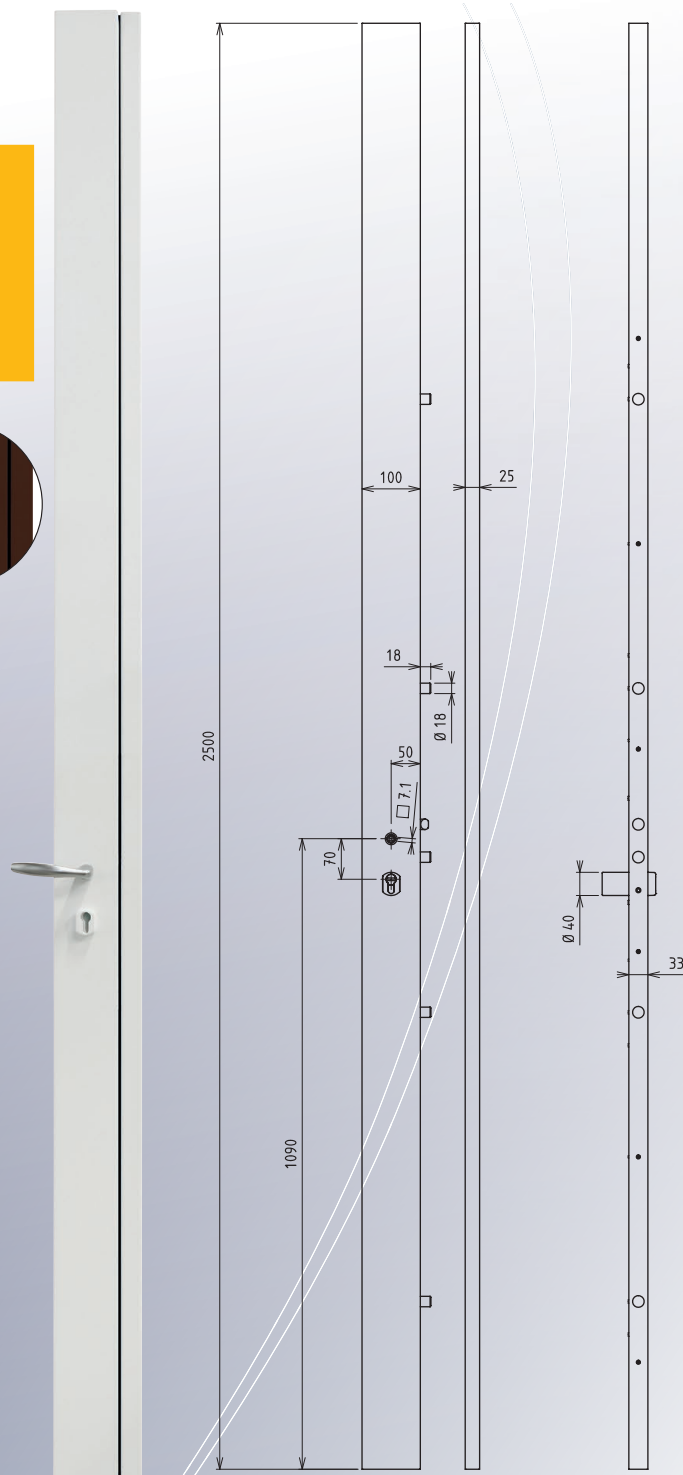

SERRURE BANDEAU 11782 MULTIPOINTS - AXE 50MM

Serrure 5 points SANS CYLINDRE

- Longueur du bandeau : 2500 mm recoupable
- Gâche en applique
- Adaptée pour les portes de 1960 à 2500 mm
- Nombre de pènes dormants : 5
- 1 pêne 1/2 tour réversible
- Blocage du pêne 1/2 tour à la clé
- Ø des pènes dormants : 18 mm
- Axe à 50 mm
- Entraxe : 70 mm
- Fouillot carré de 7 mm
- Système d'entraînement par engrenage pour un fonctionnement ultra souple
- Verrouillage par un tour de clé
- Finition blanche RAL9016 ou marron RAL8014
- Autre teinte RAL sur demande
- Livrée avec béquille en alu finition inox brossé
- Livrée sans cylindre (prévoir cylindre de 30/50 pour porte de 40,45 mm d'épaisseur)
- Conditionnement : 1 carton d'une serrure

+

• 1 seul modèle pour les poses en tirant, en poussant, en droite ou en gauche = **LIMITE VOTRE STOCK**

Code article	Code article
SERRURE AXE 50	
Blanc lisse brillant	11782/RAL9016
Blanc fine texture mat	11782/RAL9016FT
Marron fine texture mat	11782/RAL80104FT
ACCESSOIRES	
Kit rallonge du protecteur comprenant une entretoise en acier zingué épaisseur 5mm et 4 vis	F18311/KIT
GACHES RÉPÉTITION AXE 50	
Blanc lisse brillant	11728/RAL9016
Blanc fine texture mat	11728/RAL9016FT
Marron fine texture mat	11728/RAL8014FT
KIT POINTS HAUT ET BAS POUR SERRURE AXE 50	
Blanc lisse brillant	11729/RAL9016
Blanc fine texture mat	11729/RAL9016FT
Marron fine texture mat	11729/RAL8014FT