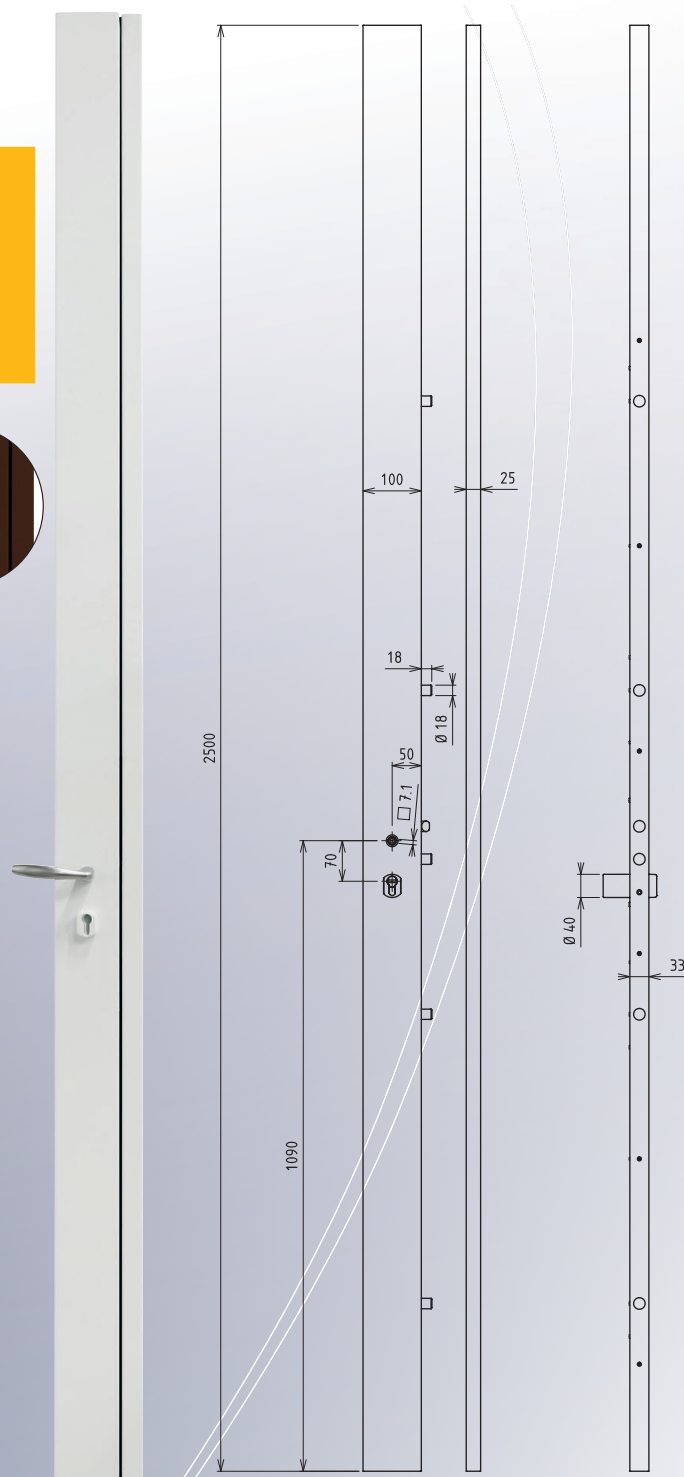

SERRURE BANDEAU 11782 MULTIPOINTS - AXE 50MM

Serrure 5 points SANS CYLINDRE

- Longueur du bandeau : 2500 mm recoupable
- Gâche en applique
- Adaptée pour les portes de 1960 à 2500 mm
- Nombre de pènes dormants : 5
- 1 pêne 1/2 tour réversible
- Blocage du pêne 1/2 tour à la clé
- Ø des pènes dormants : 18 mm
- Axe à 50 mm
- Entraxe : 70 mm
- Fouillot carré de 7 mm
- Système d'entraînement par engrenage pour un fonctionnement ultra souple
- Verrouillage par un tour de clé
- Finition blanche RAL9016 ou marron RAL8014
- Autre teinte RAL sur demande
- Livrée avec béquille en alu finition inox brossé
- Livrée sans cylindre (prévoir cylindre de 30/50 pour porte de 40,45 mm d'épaisseur)
- Conditionnement : 1 carton d'une serrure

• 1 seul modèle pour les poses en tirant, en poussant, en droite ou en gauche = LIMITE VOTRE STOCK

Code article	Code article
SERRURE AXE 50	
Blanc lisse brillant	11782/RAL9016
Blanc fine texture mat	11782/RAL9016FT
Marron fine texture mat	11782/RAL80104FT
ACCESSOIRES	
Kit rallonge du protecteur comprenant une entretoise en acier zingué épaisseur 5mm et 4 vis	F18311/KIT
GACHES RÉPÉTITION AXE 50	
Blanc lisse brillant	11728/RAL9016
Blanc fine texture mat	11728/RAL9016FT
Marron fine texture mat	11728/RAL8014FT
KIT POINTS HAUT ET BAS POUR SERRURE AXE 50	
Blanc lisse brillant	11729/RAL9016
Blanc fine texture mat	11729/RAL9016FT
Marron fine texture mat	11729/RAL8014FT