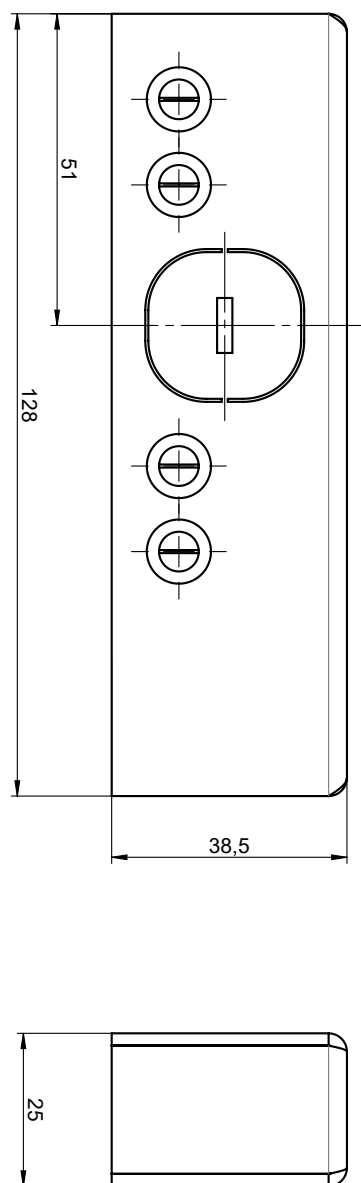

<https://webshop.vachette.fr/fr/vachette>

ASSA ABLOY
Services administratifs
10 avenue de l'Europe
CS 50024 Sainte-Savine
10304 TROYES Cedex
www.vachette.fr

Vachette®
ASSA ABLOY

La vie avec vous