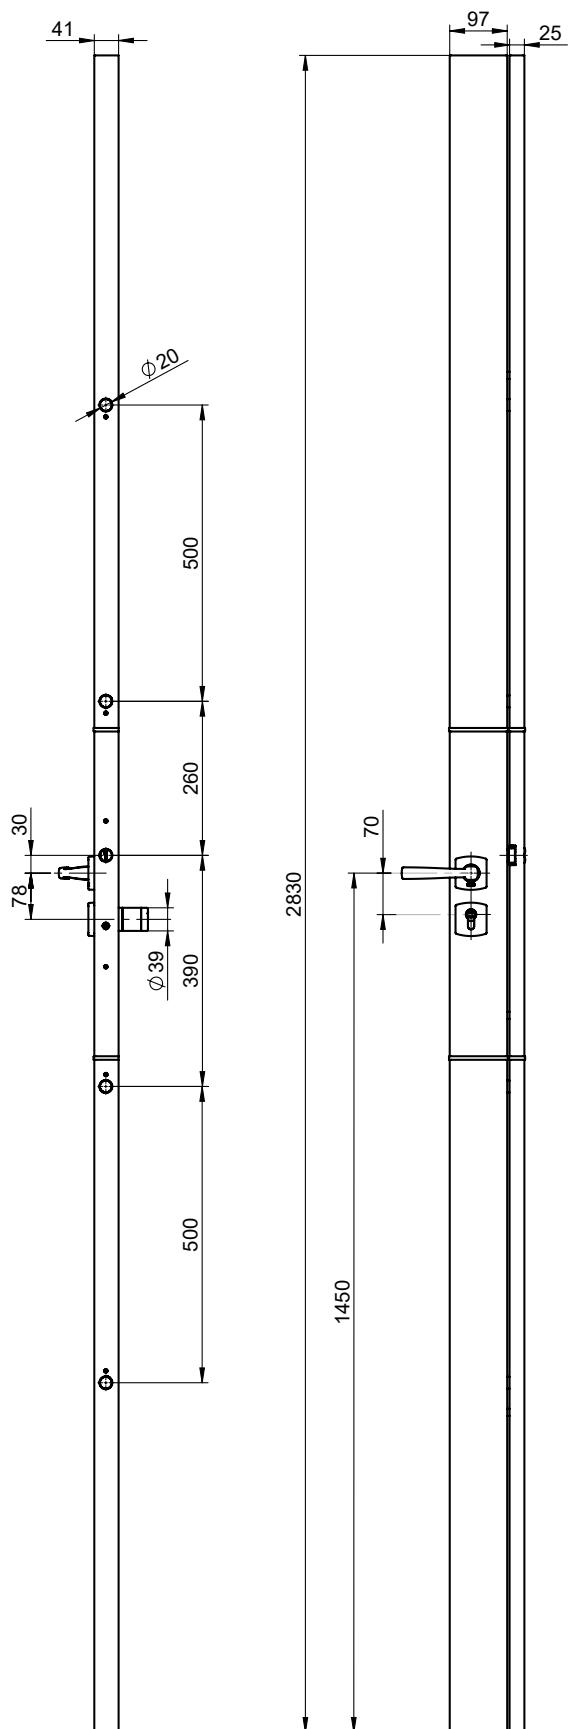

Plans techniques

Schéma Protective 41

Schéma gâche haute Protective

<https://webshop.vachette.fr/fr/vachette>

ASSA ABLOY
Services administratifs
10 avenue de l'Europe
CS 50024 Sainte-Savine
10304 TROYES Cedex
www.vachette.fr