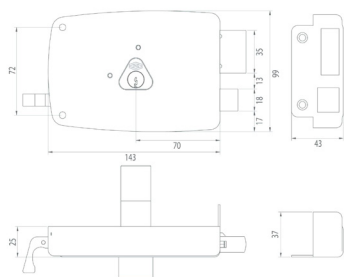

RÉFÉRENCES

Référence	Désignation
Match Varié cylindre 6 pistons	
Horizontales à tirage	
601210-01-1A	Cylindre de 40 mm (3 clés)
601210-01-2A	Cylindre de 40 mm (3 clés)
601210-01-1Y	Cylindre de 40 mm (3 clés) - sous film - par boîte de 6
601210-01-2Y	Cylindre de 40 mm (3 clés) - sous film - par boîte de 6
601210-02-1A	Cylindre de 45 mm (3 clés)
601210-02-2A	Cylindre de 45 mm (3 clés)
601210-02-21	Cylindre de 45 mm (3 clés) - sous film
601210-02-11	Cylindre de 45 mm (3 clés) - sous film
601210-02-2Y	Cylindre de 45 mm (3 clés) - sous film - par boîte de 6
601210-02-1Y	Cylindre de 45 mm (3 clés) - sous film - par boîte de 6
601210-03-1A	Cylindre de 50 mm (3 clés)
601210-03-2A	Cylindre de 50 mm (3 clés)
601210-03-1Y	Cylindre de 50 mm (3 clés) - sous film - par boîte de 6
Horizontales à tirage et bouton intérieur	
601110-01-2A	Cylindre de 40 mm (3 clés)
601110-01-1A	Cylindre de 40 mm (3 clés)
601110-02-1A	Cylindre de 45 mm (3 clés)
601110-03-2A	Cylindre de 50 mm (3 clés)
601110-03-1A	Cylindre de 50 mm (3 clés)