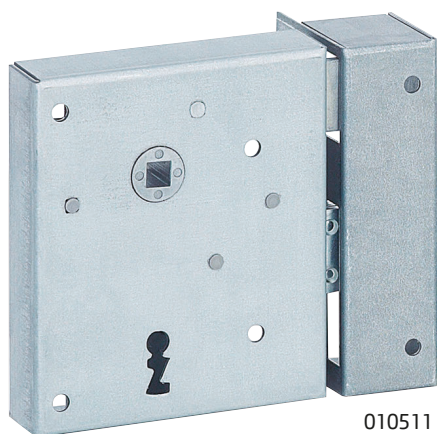

# Serrure applique verticale / PÊNE DORMANT 1/2 TOUR "ALSACE"

010511

011511

## Description / Description / Descripción

Coffre et gâche acier cambré. Pêne et demi-tour acier. Mécanisme à 2 tours. □ 8 mm. 2 clés nickelées. 6 variures.

Cambered steel case and striker. Steel bolt and latch. Double latching mechanism. □ 8 mm. 2 nickel plated keys.

Caja y cerradero de acero curvado. Pestillo y media vuelta de acero. Mecanismo de 2 vueltas. □ 8 mm. 2 llaves niqueladas. 6 perfiles de llave.

## Versión / Option / Versión

Droite et gauche. Tirant. Poussant.  
Right and left hand.  
Derecha e izquierda

Designation	Boîte	Colis.	Prix	Bac	Colis.	Prix	Blister				Colis.	Prix
							France	Euro 1	Euro 2	Euro 3		
SERRURE PDT 1/2 tour axe 60 "tirant" 100 x 120 mm droite	0105117	1		9105118	10		3105114	3932314	3922315		5	
SERRURE PDT 1/2 tour axe 60 "tirant" 100 x 120 mm gauche	0105216	1		9105217	10		3105213	3932321	3922322		5	
SERRURE PDT 1/2 tour axe 60 "poussant" 100 x 120 mm droite	0115116	1		9115117	10		3115113	3932338	3922339		5	
SERRURE PDT 1/2 tour axe 60 "poussant" 100 x 120 mm gauche	0115215	1		9115216	10		3115212	3932345	3922346		5	