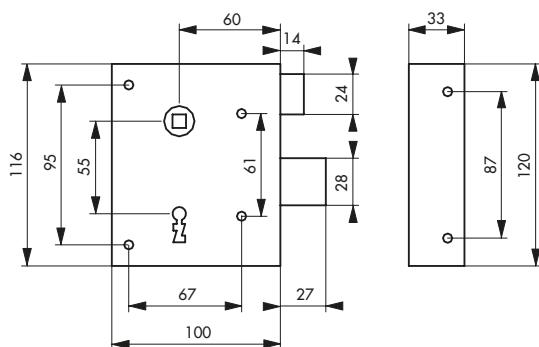

# Serrure applique verticale / PÊNE DORMANT 1/2 TOUR "ALSACE"

010511

011511

## Description / Description / Descripción

Coffre et gâche acier cambré. Pêne et demi-tour acier. Mécanisme à 2 tours. □ 8 mm. 2 clés nickelées. 6 variures.

Cambered steel case and striker. Steel bolt and latch. Double latching mechanism. □ 8 mm. 2 nickel plated keys.

Caja y cerradero de acero curvado. Pestillo y media vuelta de acero. Mecanismo de 2 vueltas. □ 8 mm. 2 llaves niqueladas. 6 perfiles de llave.

## Versión / Option / Versión

Droite et gauche. Tirant. Poussant.  
Right and left hand.  
Derecha e izquierda

Designation	Boîte	Colis.	Prix	Bac	Colis.	Prix	Blister				Colis.	Prix
							France	Euro 1	Euro 2	Euro 3		
SERRURE PDT 1/2 tour axe 60 "tirant" 100 x 120 mm droite	0105117	1		9105118	10		3105114	3932314	3922315		5	
SERRURE PDT 1/2 tour axe 60 "tirant" 100 x 120 mm gauche	0105216	1		9105217	10		3105213	3932321	3922322		5	
SERRURE PDT 1/2 tour axe 60 "poussant" 100 x 120 mm droite	0115116	1		9115117	10		3115113	3932338	3922339		5	
SERRURE PDT 1/2 tour axe 60 "poussant" 100 x 120 mm gauche	0115215	1		9115216	10		3115212	3932345	3922346		5	