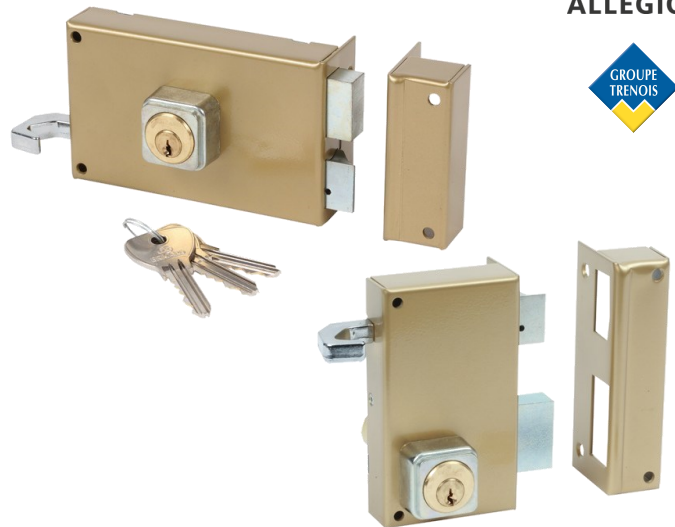

Serrure en applique monopoint Alpha 5 goupilles

Série 350 et 450

REF:

Destinations

- Logements

- Administrations...

- Locaux techniques

- Locaux de services...

Applications principales

- Porte palière
- Portes intérieures nécessitant un verrouillage sûr
- Possibilité d'intégration dans un organigramme de clés Alpha

Les « plus » produit

- 14000 variétés par profil de clé
- Les contre-pistons 'multiformes' limitent les possibilités de crochetage
- résistance à l'usure : pour éviter une usure prématurée du mécanisme du cylindre les clés sont en laiton
- possibilité de mise sur combinaison avec passes partiels et passes généraux

Caractéristiques

Serrure en applique monopoint SuperSûreté à bille ou sans

Cylindre double entrée

Demi-tour fonctionnant à la clé (fonction équerre)

Pêne 1/2 tour réversible Tirant / Poussant

Pêne dormant à 2 tours en acier zingué

Version poussante: par retournement du 1/2 tour

Coffre et gâche en acier cambré

Serrure laquée

3 clés en laiton nickelé

Cylindre:

- - Ø 26 mm en laiton
- Longueur 40 ou 44 mm : pour portes d'épaisseur 40 mm min.
- autre longueur jusqu'à 120 mm