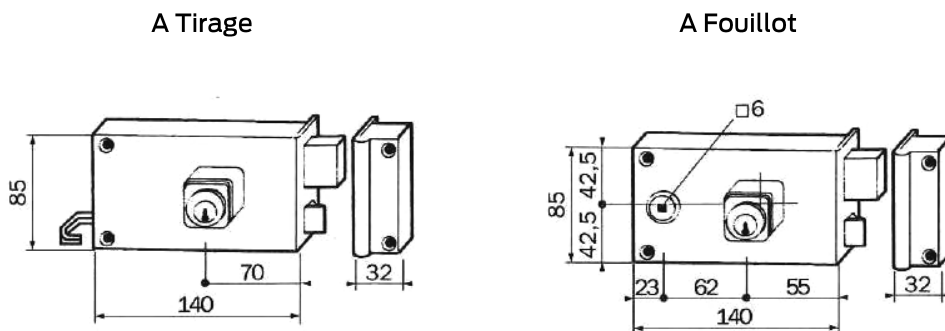

Serrure en applique monopoint Alpha 5 goup.

Série 350 & 450

Dimensions

Série 350: serrures en applique monopoint Horizontale