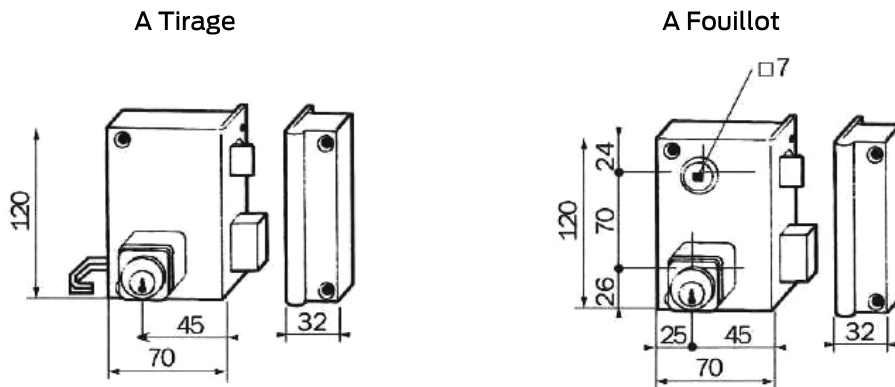

Gamme série 480 Axe 45 mm

- Serrure Verticale à Tirage (70x120 mm) Axe à 70 mm
 - Ø 26mm L 40 extérieur droite/gauche: 350100/1
 - Ø 26mm L 44 extérieur droite/gauche: 350110/1
- Serrure Verticale à Fouillot Carré 6 mm (70x120mm) Axe 45 mm
 - Ø 26mm L 40 extérieur droite/gauche: 452100/1
 - Ø 26mm L 44 extérieur droite/gauche: 452110/1

Serrure en applique monopoint Alpha 5 goup.

Série 350 & 450

Dimensions

Série 350: serrures en applique monopoint Horizontale

Série 450: serrures en applique monopoint Verticale

Conseils et Entretien

- Nos serrures horizontales à fouillôt sont conçues pour être équipées exclusivement d'un bouton 6 mm
- Tous les modèles ont un sens droite ou gauche
- NE PAS GRAISSER le cylindre: matière autolubrifiante
- Avant l'utilisation du produit, tester toutes les fonctions de la serrure, porte ouverte.