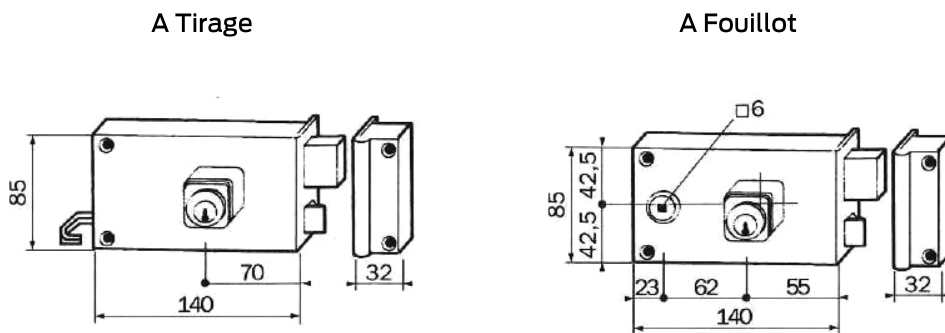

Serrure en applique monopoint Alpha 5 goup.

Série 350 & 450

Dimensions

Série 350: serrures en applique monopoint Horizontale