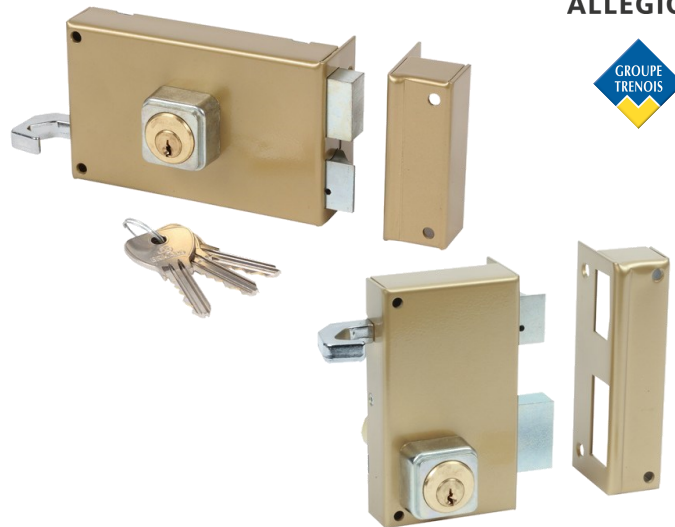

Serrure en applique monopoint Alpha 5 goupilles

Série 350 et 450

REF:

Destinations

- Logements

- Administrations...

- Locaux techniques

- Locaux de services...

Applications principales

- Porte palière
- Portes intérieures nécessitant un verrouillage sûr
- Possibilité d'intégration dans un organigramme de clés Alpha

Les « plus » produit

- 14000 variétés par profil de clé
- Les contre-pistons 'multiformes' limitent les possibilités de crochetage
- résistance à l'usure : pour éviter une usure prématurée du mécanisme du cylindre les clés sont en laiton
- possibilité de mise sur combinaison avec passes partiels et passes généraux

Caractéristiques

Serrure en applique monopoint SuperSûreté à bille ou sans

Cylindre double entrée

Demi-tour fonctionnant à la clé (fonction équerre)

Pêne 1/2 tour réversible Tirant / Poussant

Pêne dormant à 2 tours en acier zingué

Version poussante: par retournement du 1/2 tour

Coffre et gâche en acier cambré

Serrure laquée

3 clés en laiton nickelé

Cylindre:

- - Ø 26 mm en laiton
- Longueur 40 ou 44 mm : pour portes d'épaisseur 40 mm min.
- autre longueur jusqu'à 120 mm