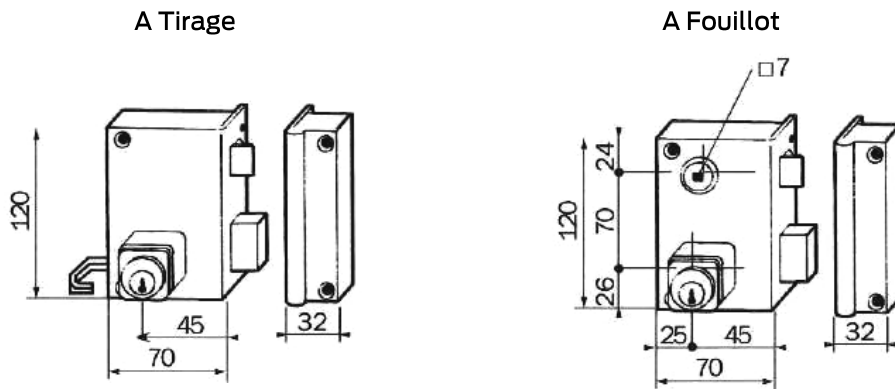

Gamme série 480 Axe 45 mm

- Serrure Verticale à Tirage (70x120 mm) Axe à 70 mm
 - Ø 26mm L 40 extérieur droite/gauche: 350100/1
 - Ø 26mm L 44 extérieur droite/gauche: 350110/1
- Serrure Verticale à Fouillot Carré 6 mm (70x120mm) Axe 45 mm
 - Ø 26mm L 40 extérieur droite/gauche: 452100/1
 - Ø 26mm L 44 extérieur droite/gauche: 452110/1

Serrure en applique monopoint Alpha 5 goup.

Série 350 & 450

Dimensions

Série 350: serrures en applique monopoint Horizontale

Série 450: serrures en applique monopoint Verticale

Conseils et Entretien

- Nos serrures horizontales à fouillôt sont conçues pour être équipées exclusivement d'un bouton 6 mm
- Tous les modèles ont un sens droite ou gauche
- NE PAS GRAISSER le cylindre: matière autolubrifiante
- Avant l'utilisation du produit, tester toutes les fonctions de la serrure, porte ouverte.