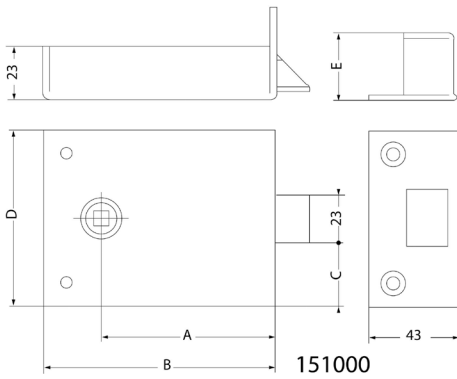

SERRURE EN APPLIQUE PÊNES DORMANTS NOIRS ET BEC DE CANE SERRURE BEC DE CANE

APPLICATIONS

Recommandée pour les grilles et portails, locaux techniques ne nécessitant pas d'être condamnés

LES PLUS PRODUIT

- Coffre et gâche acier embouti

CARACTÉRISTIQUES TECHNIQUES

- Coffre :
- Dimensions coffre
- (L) 70 mm x (H) 70 mm x (P) 23 mm (Référence : 158000)
- (L) 95 mm x (H) 83 mm x (P) 23 mm (Référence : 155000)
- (L) 110 mm x (H) 83 mm x (P) 23 mm (Référence : 151000)
- Axe : 44 mm (Référence 158000), 70 mm (Référence 155000), 83 mm (Référence 151000),
- Carré : 6 mm
- Finition : peinture époxy noire
- Pênes :
- Pêne ½ tour : Acier zingué blanc
- Saillie du pêne ½ tour : 16 mm
- Livrée avec gâche et vis de fixation

SCHÉMAS TECHNIQUES

RÉFÉRENCES

Référence	Désignation
Bec de cane	
Horizontales à fouillot - carré de 6 mm	
151000-01-01	Coffre de 110 mm - sous film
151000-01-0Y	Coffre de 110 mm - sous film - par boîte de 6
155000-01-01	Coffre de 95 mm - sous film
155000-01-0Y	Coffre de 95 mm - sous film - par boîte de 6
158000-01-01	Coffre de 70 mm - sous film
158000-01-0Y	Coffre de 70 mm - sous film - par boîte de 6