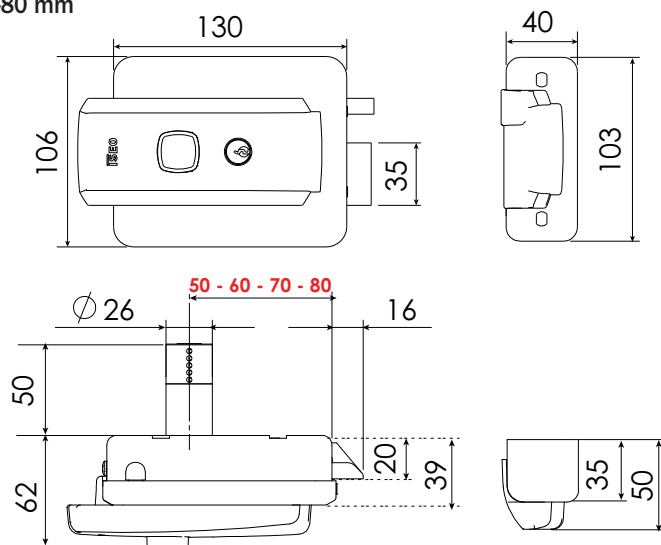

Serrure électrique Série 52N

“BEC-DE-CANE” POUR PORTAIL

UNIVERSELLE, RÉVERSIBLE, RÉGLABLE, MULTIFONCTION...

Caractéristiques techniques

Généralités :

- **3** clés plates en laiton nickelé
- Cylindre en laiton Ø 26 mm
- 5 goupilles laiton
- Longueur du cylindre 50 mm
- Livrée prémontée en axe 70 mm, modulable en 50-60-70-80 mm
- Fabriquée en Italie

Coffre et gâche :

- Acier embouti traité anti-corrosion 20/10^{ème}
- Mécanisme traité anti-corrosion
- Gâche unique pour porte fer ou en bois
- Version avec 2 pènes dormants de course 10+10 et déplacement de 23 mm
- Finition : laquée-marbré gris

Fonctionnement 12V AC 15 W 1,25 A à émission :

- De l'intérieur par clé
- De l'extérieur par la clé et/ou le bouton
- Par commande à distance

Services sur demande :

- S'ouvrant
- Organigramme
- Sur numéro donné

Désignation

CYLINDRE SEULE, CYLINDRE + BOUTON, BOUTON SEUL LIVRÉE EN AXE À 70 MM

Serrure électrique série N52N, réversible

Référence

52N015

En remplacement de la serrure électrique ISEO 2001 : SÉRIE 520

Serrure électrique Série 52N