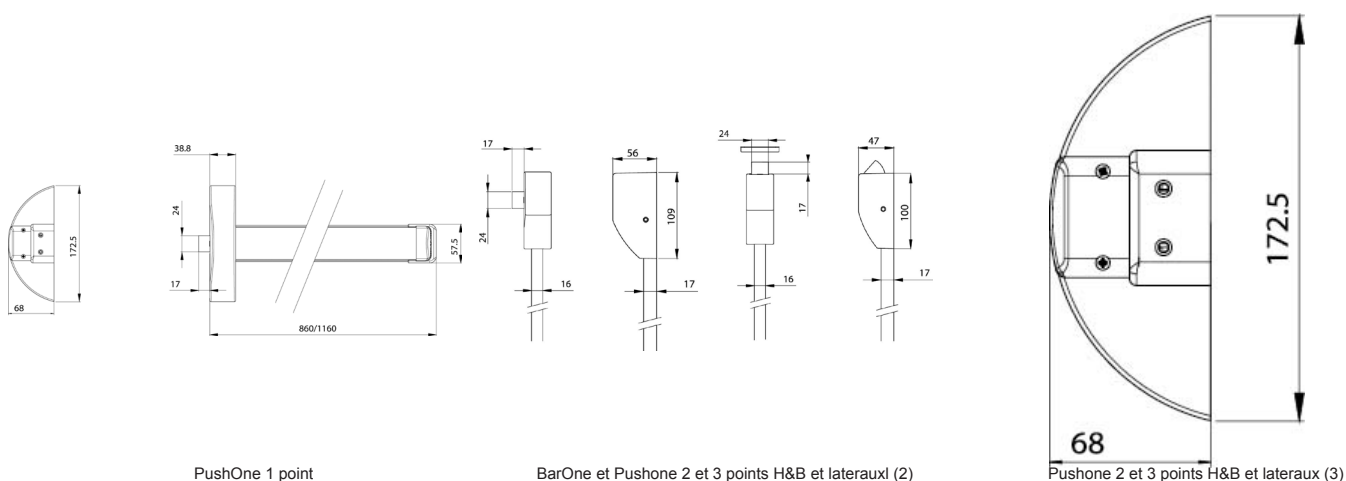

CARACTÉRISTIQUES TECHNIQUES

- Conforme à la norme CE EN1125 : 2008
- Apte à équiper une porte coupe-feu
- Versions : 1 point, 2 points haut et bas, 2 points latéraux, 3 points haut et bas, 3 points latéraux
- Compatible avec le module extérieur Modul'One, en béquille ou bouton
- Fermeture anti-panique de type B
- Endurance : certification à 200 000 cycles
- Résistance anticorrosion : 96HBS
- Résistance anti-effraction avec contre-pêne de sécurité empêchant la rétraction forcée du pêne central depuis l'extérieur
- Sous plaque de fixation pour pose en atelier ou sur site facilitée - pas de gabarit
- Modulable : versions 2 et 3 points avec une référence unique livrée en configuration 2 points avec possibilité de montage en 3 points par retournement du capot/pêne médian
- Fermeture anti-panique réversible sans intervention sur le produit
- Très faible projection : encombrement de 68 mm
- Longueur de barre standard 860 mm ou grande longueur 1 160 mm
- Barre recoupable sur site
- Pour porte standard de 2 300 mm de haut
- Pour porte grande hauteur jusqu'à 3 200 mm de haut (kit à acheter séparément)
- Pour tout type de porte : bois, métal, PVC, aluminium, verre (avec kit spécial)
- Compatible avec le contrôle d'accès JPM SMARTair™ pour gérer les entrées (en monopoint uniquement)
- Finitions : argent, noir, blanc
- Garantie 1 an

ACCESSOIRES

- Module de manoeuvre extérieure Modul'One
- Kit pour porte grande hauteur jusqu'à 3 200 mm
- Gâches pour profil PVC
- Gâches pour profil aluminium

SCHÉMAS TECHNIQUES

PushOne 1 point

BarOne et Pushone 2 et 3 points H&B et lateraux (2)