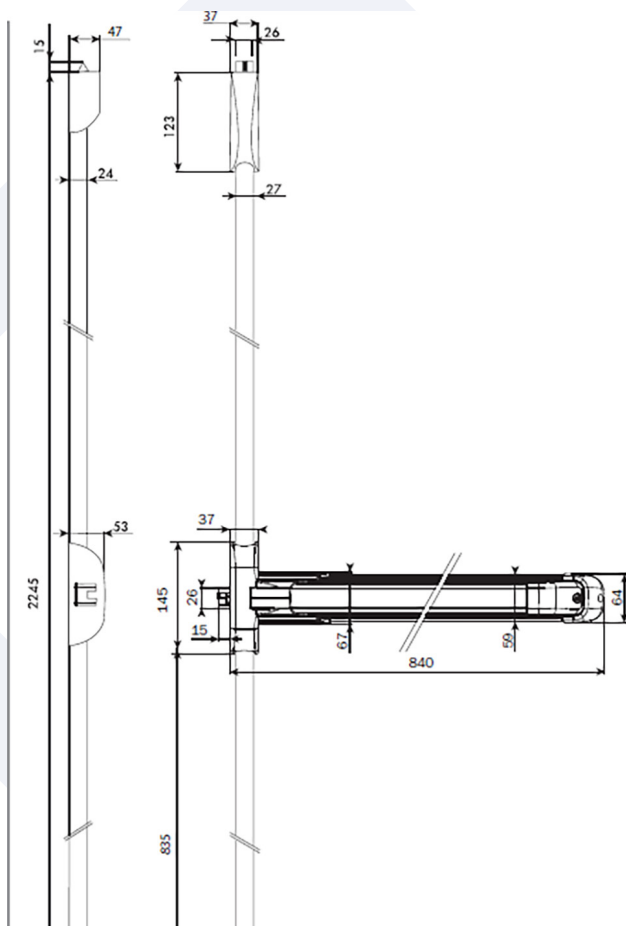

(Grade maximum prévu par la norme)

Barre standard 840 mm recoupable jusqu'à 330 mm

Hauteur 2270 mm (pour les 2/3 points)

Profil étroit 37 mm

Pose sur tout type de support (bois, alu, acier, pvc)

Cache-tringle

# Dimensions (en mm)

1 point

**PROMIUM**  
by  
**ISEO**

2/3 points haut et bas

2/3 points latéraux

**PROMIUM**  
LE CHOIX DES PROS

UNE MARQUE EXCLUSIVE TRENOIS DECAMPS  
Trenois Decamps  
5 rue du centre - 59290 WASQUEHAL  
03 20 45 87 87