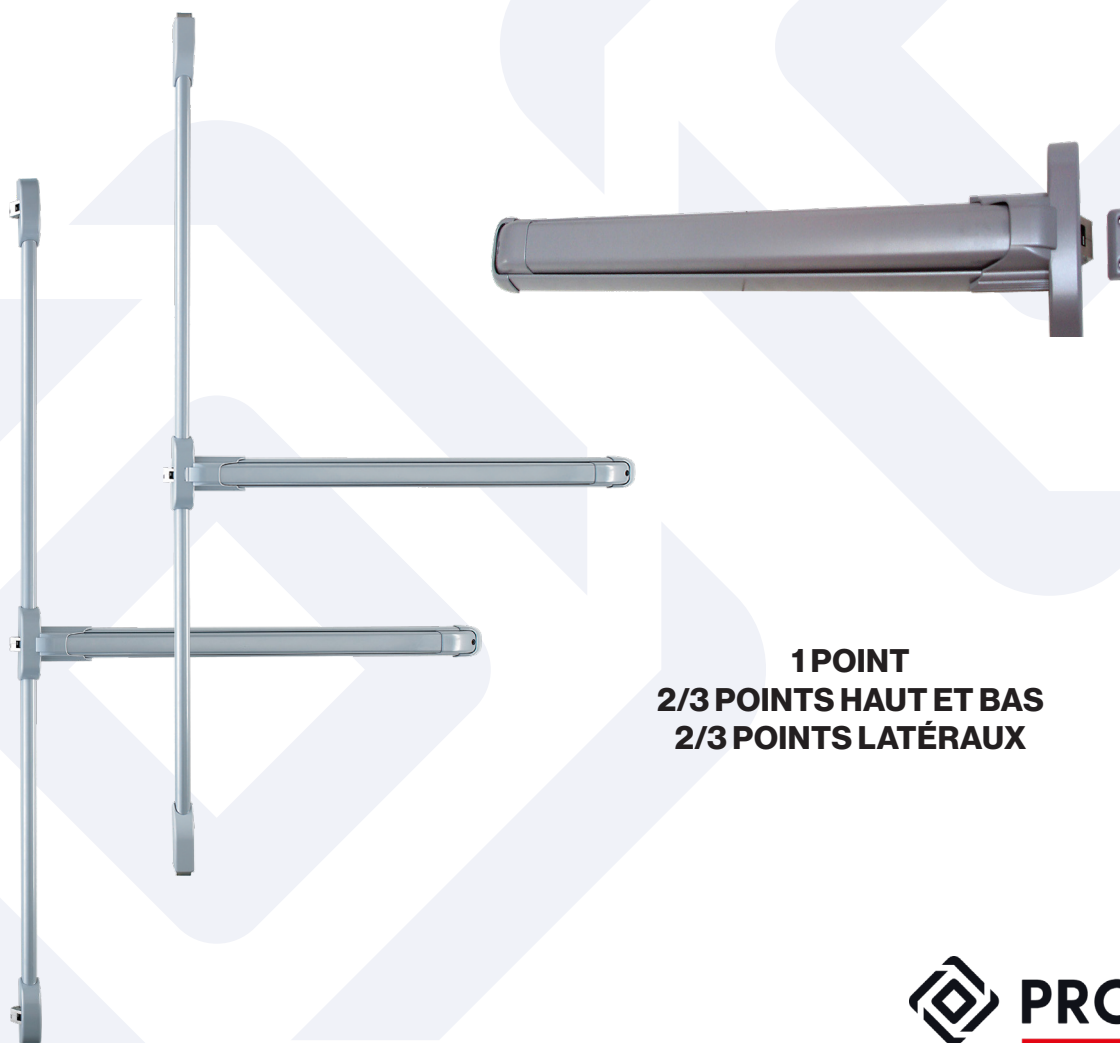

# SERRURE ANTI-PANIQUE

## Push coupe-feu

**1 POINT**  
**2/3 POINTS HAUT ET BAS**  
**2/3 POINTS LATÉRAUX**

 **PROMIUM**  
by  
**ISEO**<sup>®</sup>

 **PROMIUM**  
LE CHOIX DES PROS

UNE MARQUE EXCLUSIVE TRENOIS DECAMPS  
Trenois Decamps  
5 rue du centre - 59290 WASQUEHAL  
03 20 45 87 87

(Grade maximum prévu par la norme)

Barre standard 840 mm recoupable jusqu'à 330 mm

Hauteur 2270 mm (pour les 2/3 points)

Profil étroit 37 mm

Pose sur tout type de support (bois, alu, acier, pvc)

Cache-tringle

## Particularités :

- Pêne acier anti-intrusion limitant les risques d'intrusion de l'extérieur vers l'intérieur
- Forme très arrondie limitant tout risque de blessure et d'accrochage en cas de sortie précipitée
- Les formes du plastron biseautées côté pêne et affleurant côté paumelles font que lorsque la serrure est poussée par un chariot le risque d'accrochage est extrêmement réduit