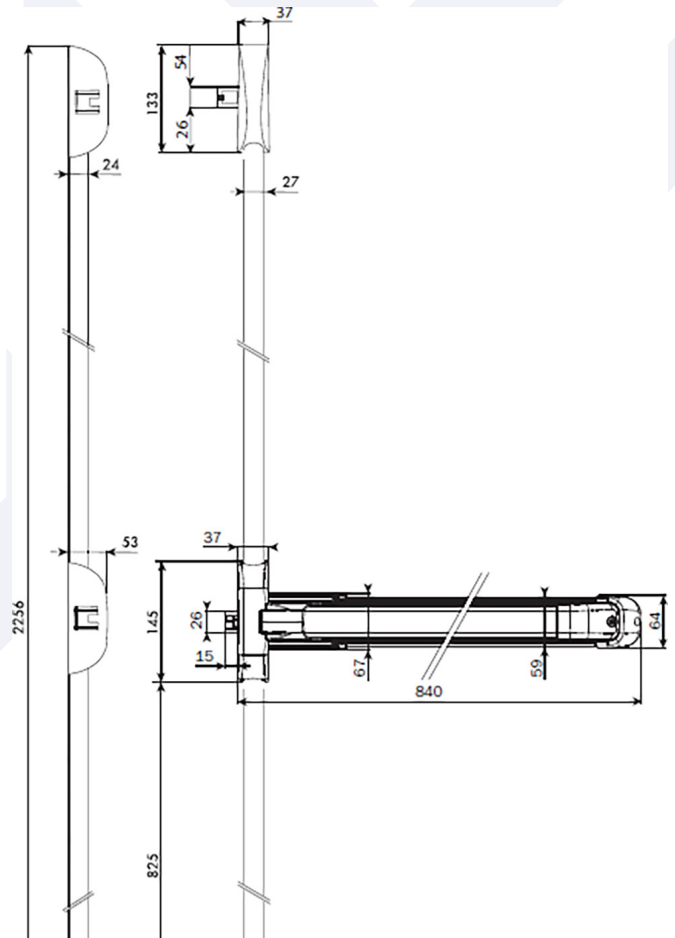

(Grade maximum prévu par la norme)

Barre standard 840 mm recoupable jusqu'à 330 mm

Hauteur 2270 mm (pour les 2/3 points)

Profil étroit 37 mm

Pose sur tout type de support (bois, alu, acier, pvc)

Cache-tringle

# Dimensions (en mm)

1 point

**PROMIUM**  
by  
**ISEO**

2/3 points haut et bas

2/3 points latéraux

**PROMIUM**  
LE CHOIX DES PROS

UNE MARQUE EXCLUSIVE TRENOIS DECAMPS  
Trenois Decamps  
5 rue du centre - 59290 WASQUEHAL  
03 20 45 87 87