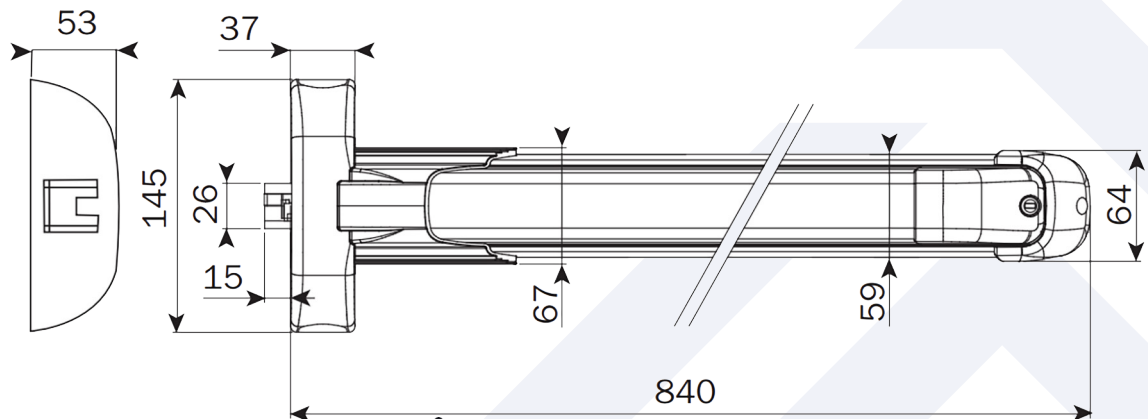

Dimensions (en mm)

1 point

PROMIUM
by
ISEO

2/3 points haut et bas

2/3 points latéraux