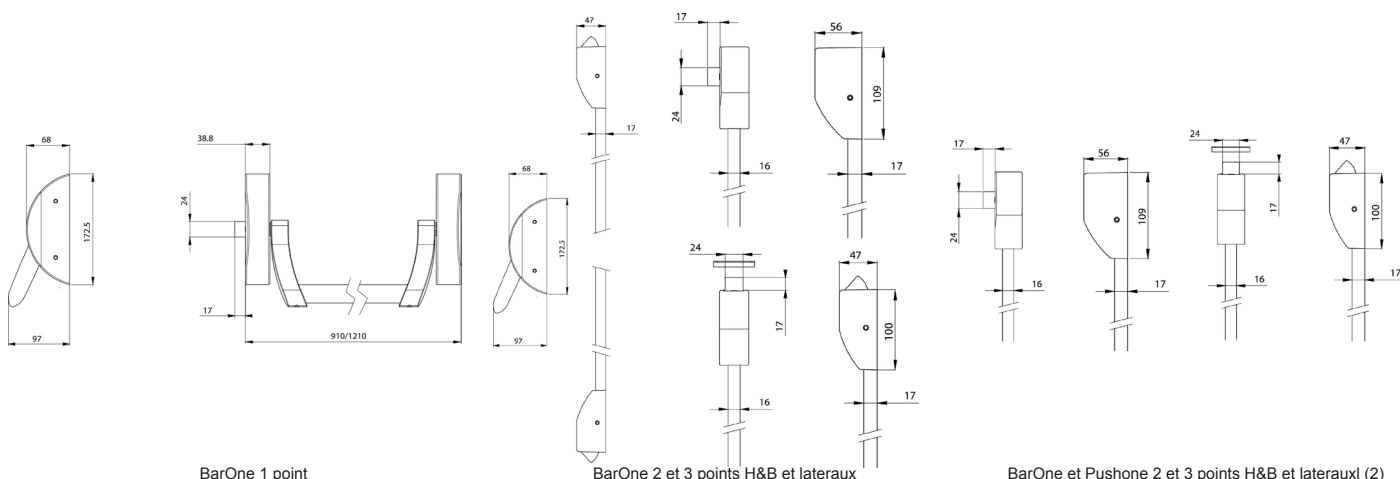

RÉFÉRENCES

Référence	Désignation
1 point	
Longueur 910 mm	
RA1191-11-0A	Noire
RA1191-12-0A	Blanche
RA1191-13-0A	Argent
Longueur 1210 mm	
RA1121-11-0A	Noire
RA1121-12-0A	Blanche
RA1121-13-0A	Argent
2 et 3 points haut et bas	
Longueur 910 mm	
RA2191-01-0A	Noire
RA2191-02-0A	Blanche
RA2191-03-0A	Argent
Longueur 1210 mm	
RA2121-01-0A	Noire
RA2121-02-0A	Blanche
RA2121-03-0A	Argent
2 et 3 points latéraux	
Longueur 910 mm	
RA3191-01-0A	Noire
RA3191-02-0A	Blanche
RA3191-03-0A	Argent
Longueur 1210 mm	
RA3121-01-0A	Noire
RA3121-02-0A	Blanche
RA3121-03-0A	Argent
Accessoires	
Kit de prolongation pour porte de grande hauteur - jusqu'à 3200 mm	
SR1000-01-0A	Noire
SR1000-02-0A	Blanche
SR1000-03-0A	Argent
Gâche pour One	
AR1000-01-0A	Gâche basse
AR1100-01-0A	Gâche haute et latérale - recouvrement 0-13 mm
AR2000-01-0A	Gâche réglable - Profil PVC - recouvrement 14-24 mm
AR2100-01-0A	Gâche - Profil alu - recouvrement 0-13 mm