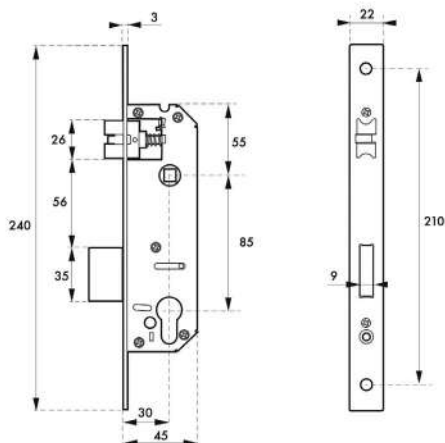

**Description/Description/Descripción**

Serrure à encastrer à éjection du pêne avec fonction urgence. Carré: 8 mm. Demi-tour réversible sans démontage du coffre. Tête inox. Pêne acier inoxydable SUS304. Compatible avec S31B-C70.

*Mortise lock with bolt ejection and emergency function. Square: 8 mm. Reversible latch without disassembling the box. Stainless steel bolt SUS304. Compatible with S31B-C70.*

Cerradura de embutir con expulsión del cerrojo y función de emergencia. Cuadrado: 8 mm. Pestillo reversible sin necesidad de desmontar la caja. Perno de acero inoxidable SUS304. Compatible con el S31B-C70.

Designation	Boîte	Colis.	Prix	Sachet	Colis.	Prix	Brochable					Colis.	Prix
							France	Euro 1	Euro 2	Euro 3	Euro 4		
SERRURE à encastrer Axe 30mm EA 85mm bouts carrés	00078970	1	-	-	-	-	-	-	-	-	-	-	-
SERRURE à encastrer Axe 35mm EA 85mm bouts carrés	00078980	1	-	-	-	-	-	-	-	-	-	-	-
SERRURE à encastrer Axe 50mm EA 70mm bouts carrés	00078940	1	-	-	-	-	-	-	-	-	-	-	-
SERRURE à encastrer Axe 50mm EA 85mm bouts carrés	00078942	1	-	-	-	-	-	-	-	-	-	-	-
SERRURE à encastrer Axe 45mm EA 85mm bouts carrés	00078944	1	-	-	-	-	-	-	-	-	-	-	-
SERRURE à encastrer Axe 60mm EA 85mm bouts carrés	00078990	1	-	-	-	-	-	-	-	-	-	-	-
SERRURE à encastrer Axe 50mm EA 70mm bouts ronds	00078960	1	-	-	-	-	-	-	-	-	-	-	-
SERRURE à encastrer Axe 50mm EA 85mm bouts ronds	00078962	1	-	-	-	-	-	-	-	-	-	-	-
SERRURE à encastrer Axe 45mm EA 85mm bouts ronds	00078964	1	-	-	-	-	-	-	-	-	-	-	-