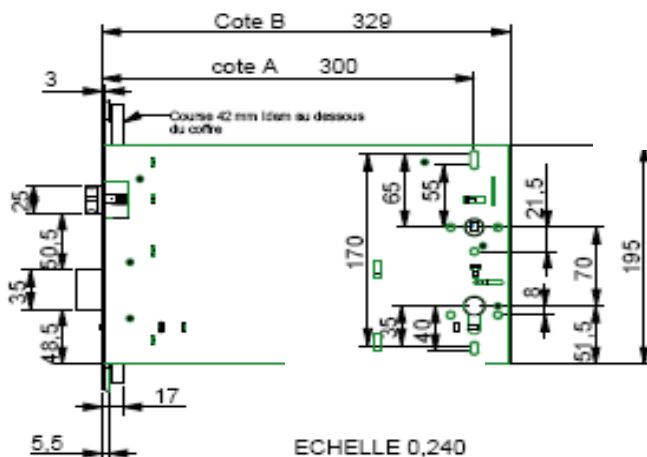

COTE A	COTE B
120	149
300	329
465	494