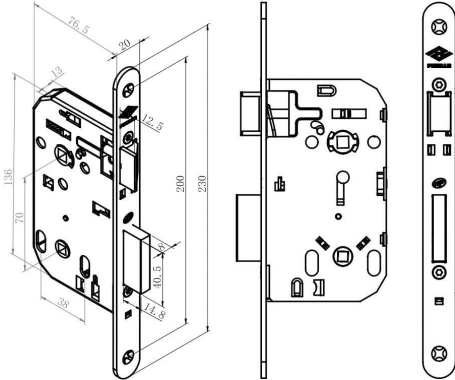

SCHÉMAS TECHNIQUES

Pixelle PX6000 Schéma technique

RÉFÉRENCES

Référence	Désignation
PX6000 Bec de Cane Condamnation - Axe 50 mm	
Bec de Cane à Condamnation - NF Niveau 3	
PX6000-01-1B	Têtière nickel noire - BC - avec gâche - par boîte de 2 - main droite réversible
PX6000-02-1B	Têtière nickel noire - BR - avec gâche - par boîte de 2 - main droite réversible
PX6000-03-1B	Têtière Inox - BC - avec gâche - par boîte de 2 - main droite réversible
PX6000-04-1B	Têtière Inox - BR - avec gâche - par boîte de 2 - main droite réversible
PX6000-02-1J	Têtière nickel noire - BR - sans gâche - par boîte de 10 - main droite réversible