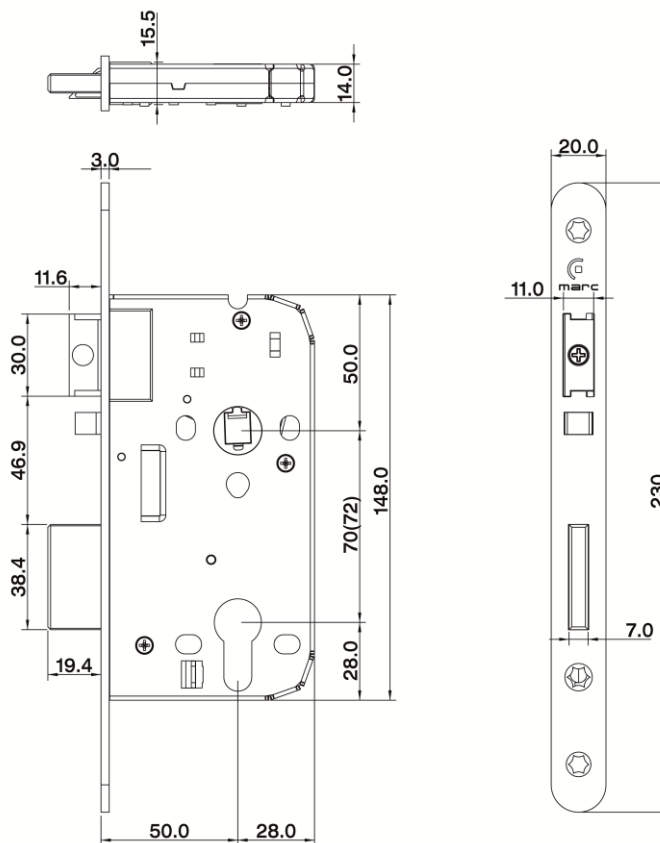

PT/EN/FR/ES

825

SÉRIE MADEIRA
WOOD SERIES / SÉRIE BOIS / SERIE MADEIRA