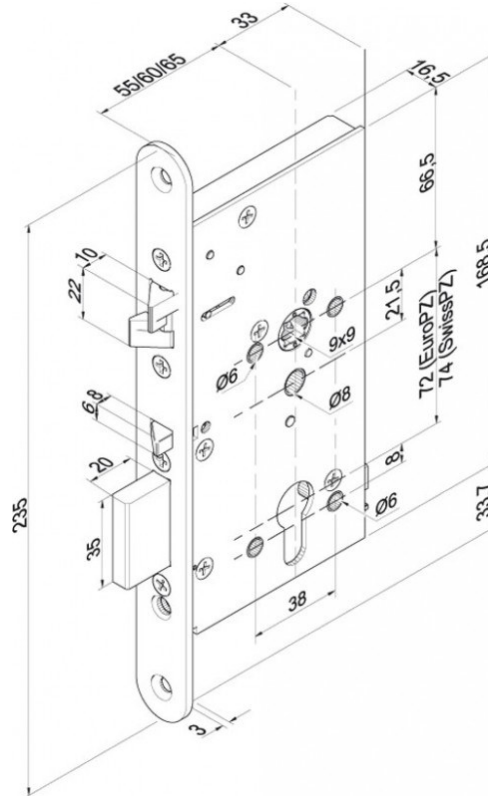

Serrure mécanique 309X

Visuels & dimensions