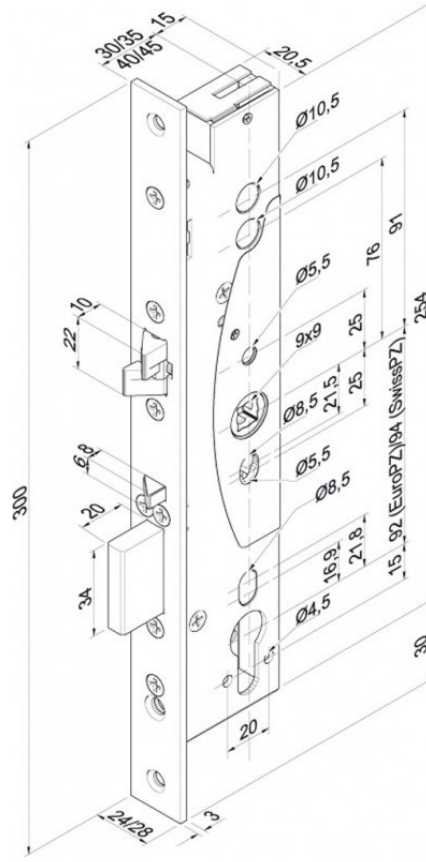

Serrure mécanique 309X

Visuels & dimensions