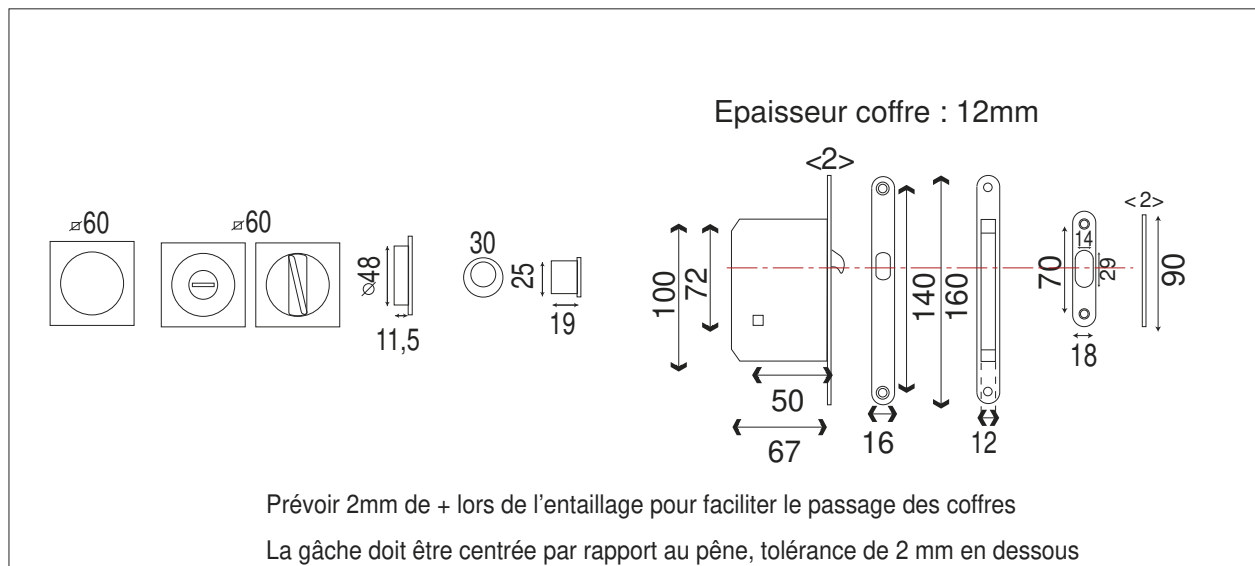

KITS CUVETTES POUR PORTES COULISSANTES POIGNEES CARRÉES NOIRES

Finition **Noir**

KIT COMPLET		
BDC	Bec de cane	NO021
⊗	Condamnation	NO022

Bec de cane

*Condamnation
pour portes de 40 mm*

24.07.19

28 rue des Berles 33 185 LE HAILLAN - FRANCE
Té:(0033)05.56.95.87.57 Fax:(0033)05.56.70.02.39 E-mail:direction@eurowale.fr