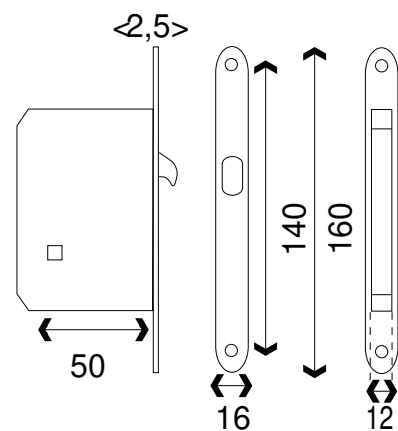

KITS SERRURES POIGNÉES RONDES POUR PORTES A GALANDAGE

Finition

Noir

KIT COMPLET

| | | |
|-----|--------------|-------|
| BDC | Bec de cane | NO013 |
| ⊕○ | Condamnation | NO015 |

Bec de cane

*Condamnation
pour portes de 40 mm
Kit livré avec 1 tire doigt Noir*

Epaisseur coffre : 12mm

Tire doigt
Noir

20.07.17