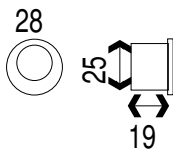

KITS SERRURES POIGNÉES RONDES POUR PORTES A GALANDAGE

Finition

Noir

KIT COMPLET

| | | |
|-----|--------------|-------|
| BDC | Bec de cane | NO013 |
| ⊕○ | Condamnation | NO015 |

Bec de cane

*Condamnation
pour portes de 40 mm
Kit livré avec 1 tire doigt Noir*

Epaisseur coffre : 12mm

Tire doigt
Noir

20.07.17