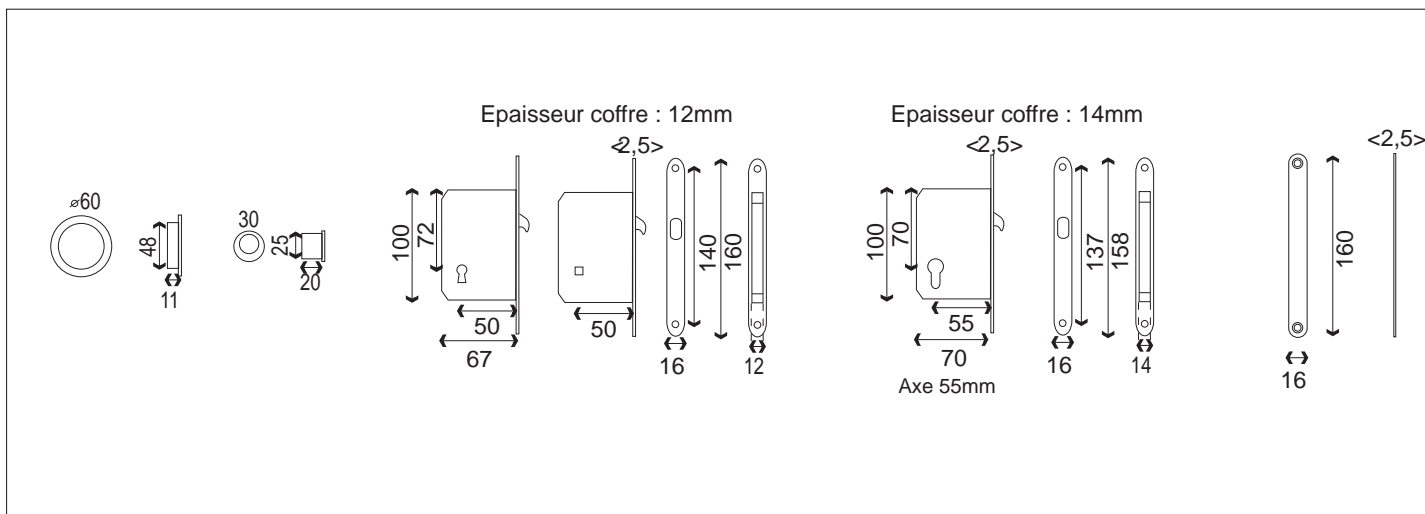

KITS SERRURES POIGNÉES RONDES POUR PORTES A GALANDAGE

Finition **Finition Inox**

Bec de cane

Clé

Cylindre

Kit livré avec cylindre nickelé
44mm (22x22)
Serrure axe 55

KIT COMPLET		
BDC	Bec de cane	NI013
	Clé	NI014
	Cylindre	NI012
	Condamnation	NI015
<hr/>		
	Tire doigt seul	NI016
	Gâche aveugle seule	NI020

Condamnation
pour portes de 40mm

Gâche aveugle

30.03.17