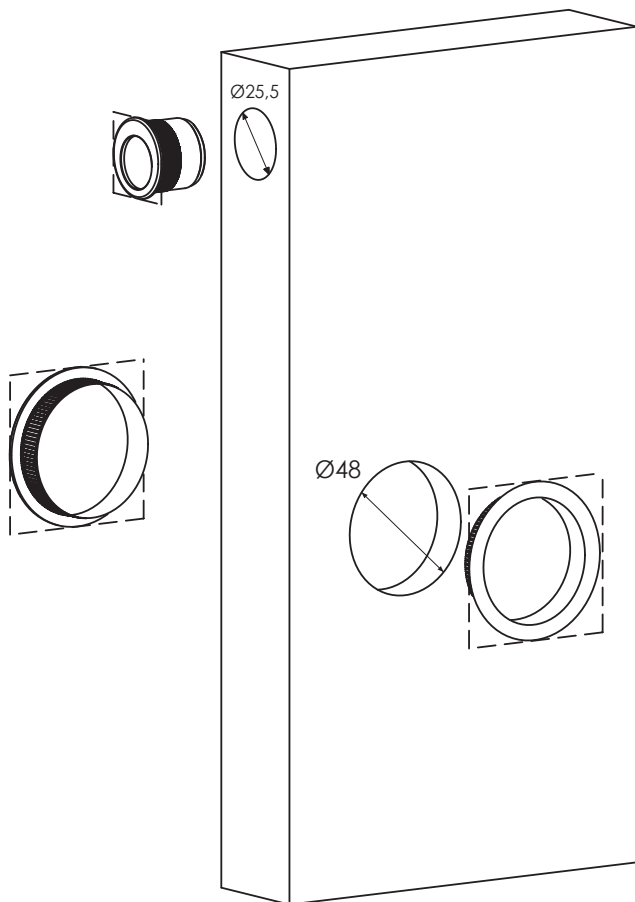

## SCHEDA DI MONTAGGIO - ASSEMBLY SHEET

### ART. 3667C

NICCHIA QUADRA CIECA  
SQUARE FLUSH BLANK HANDLE

### ART. 3667F

NICCHIA QUADRA FORO CHIAVE  
SQUARE FLUSH HANDLE WITH KEY HOLE

### ART. 3667WC

NICCHIA QUADRA FORO WC  
SQUARE FLUSH WC HANDLE

DIMENSIONI SERRATURA  
 LOCK DIMENSIONS  
 DIMENSIONS DE LA SERRURE

A	B
50	69

PREPARAZIONE PANNELLO  
 PANEL PREPARATION  
 PRÉPARATION DU PANNEAU