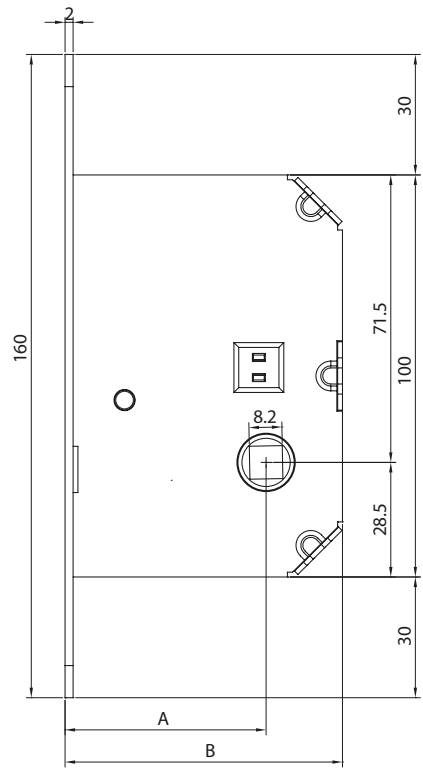

### ART. 3666WC

NICCHIA TONDA FORO WC  
ROUND FLUSH WC HANDLE

### ART. 3667WC

NICCHIA QUADRA FORO WC  
SQUARE FLUSH WC HANDLE

DIMENSIONI SERRATURA  
 LOCK DIMENSIONS  
 DIMENSIONS DE LA SERRURE

A	B
50	69

PREPARAZIONE PANNELLO  
 PANEL PREPARATION  
 PRÉPARATION DU PANNEAU