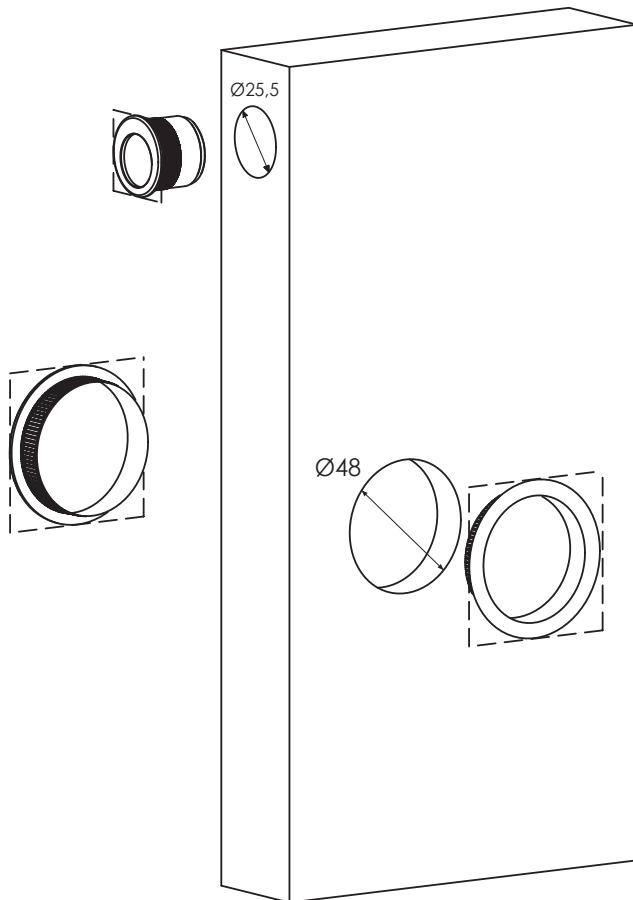

## SCHEDA DI MONTAGGIO - ASSEMBLY SHEET

### ART. 3667C

NICCHIA QUADRA CIECA  
SQUARE FLUSH BLANK HANDLE

### ART. 3667F

NICCHIA QUADRA FORO CHIAVE  
SQUARE FLUSH HANDLE WITH KEY HOLE

### ART. 3667WC

NICCHIA QUADRA FORO WC  
SQUARE FLUSH WC HANDLE