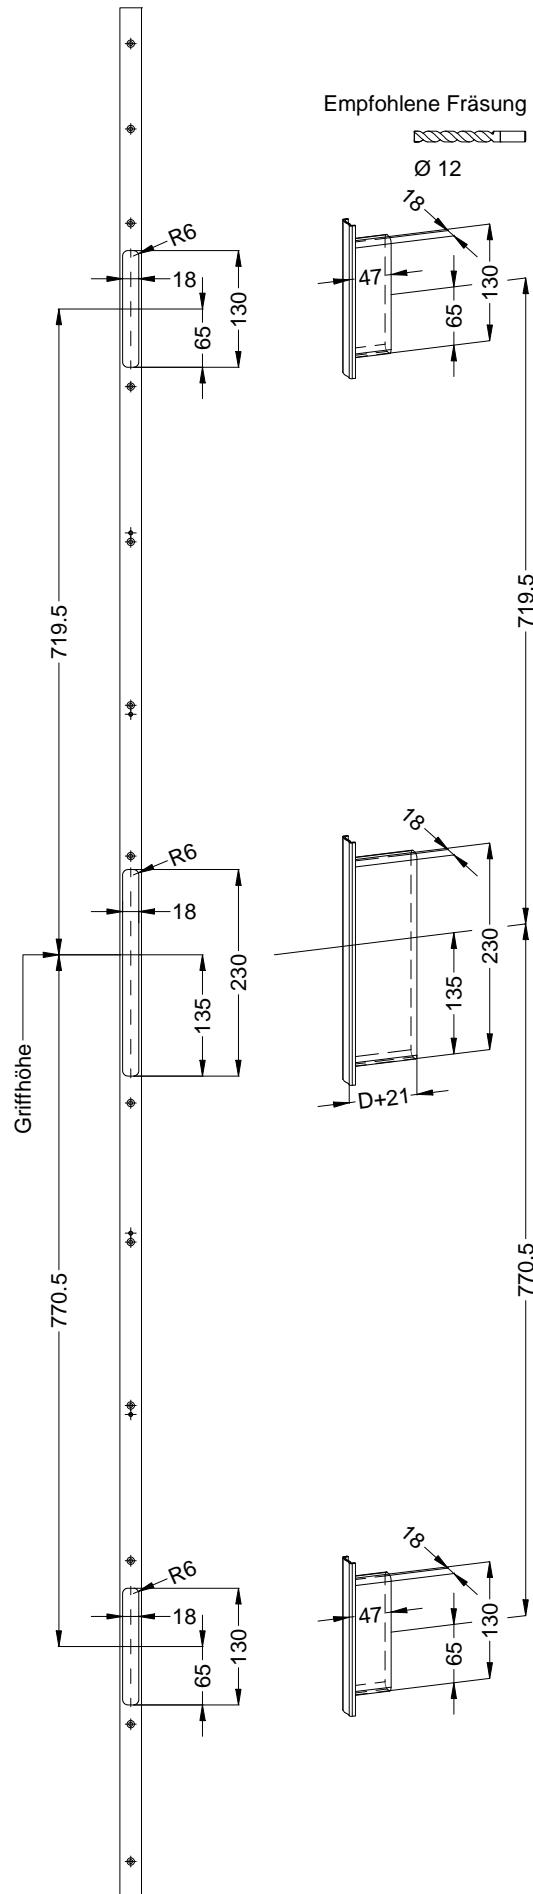

Perspektive  
Schloss:

STV-U2460 .../D 92/... M2

WINK  
HAUS

Technische Änderungen vorbehalten!

Schraublage  
Schloss:

STV-U2460 .../D 92/... M2

Technische Änderungen vorbehalten!

Ansichten  
Schloss:

STV-U2460 .../D 92/... M2

Technische Änderungen vorbehalten!

Allgemeine Vermaung

Frsmae

Situation  
Schwenkriegel

Situation  
Falle

Situation  
Riegel

Lage  
Schloss