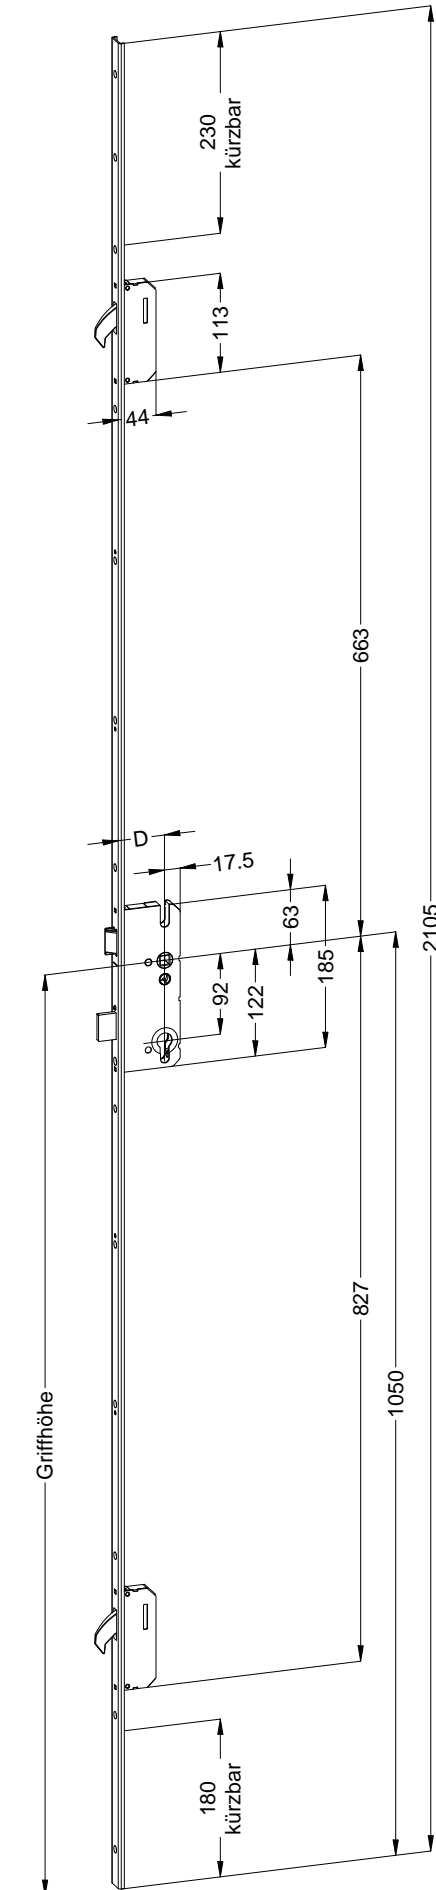

Perspektive  
Schloss:

STV-U2460 .../D 92/... M2

WINK  
HAUS

Technische Änderungen vorbehalten!

Schraublage  
Schloss:

STV-U2460 .../D 92/... M2

Technische Änderungen vorbehalten!

Ansichten  
Schloss:

STV-U2460 .../D 92/... M2

Technische Änderungen vorbehalten!

Allgemeine Vermaung

Frsmae

Situation  
Schwenkriegel

Situation  
Falle

Situation  
Riegel

Lage  
Schloss