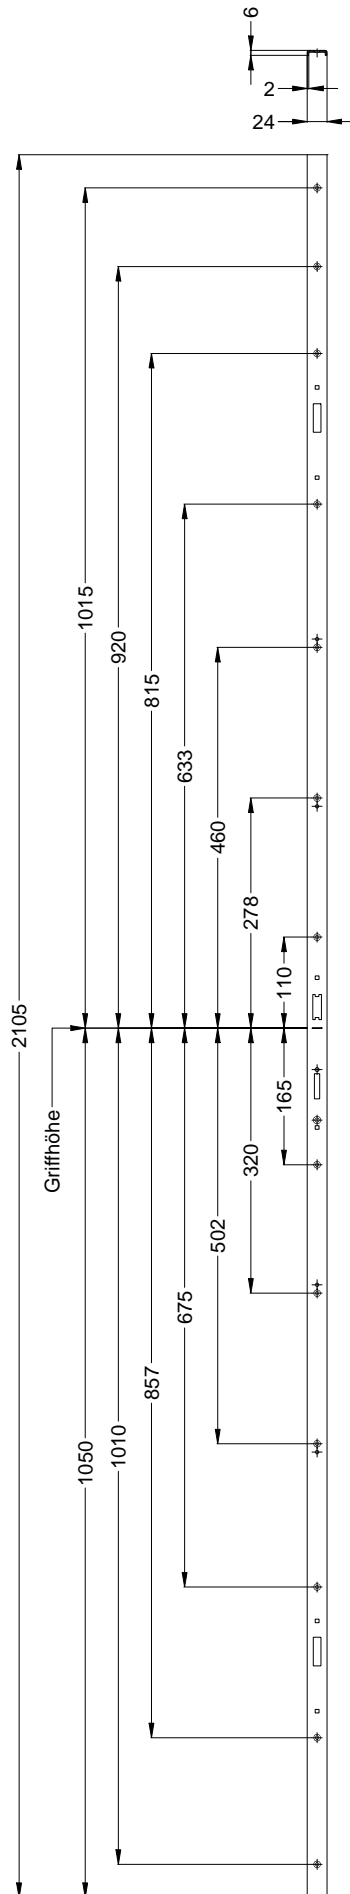

Perspektive  
Schloss:

STV-U2460 .../D 92/... M2

WINK  
HAUS

Technische Änderungen vorbehalten!

Schraublage  
Schloss:

STV-U2460 .../D 92/... M2

Technische Änderungen vorbehalten!

Ansichten  
Schloss:

STV-U2460 .../D 92/... M2

Technische Änderungen vorbehalten!

Allgemeine Vermaung

Frsmae

Situation  
Schwenkriegel

Situation  
Falle

Situation  
Riegel

Lage  
Schloss