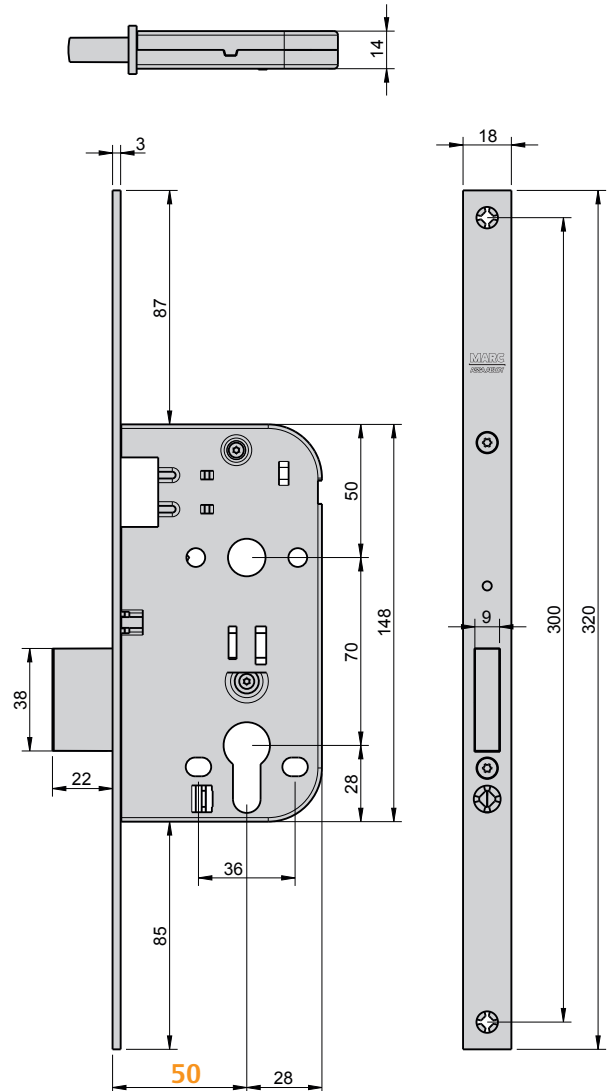

SÉRIE 725 CH

CHANTIER

PT **SL.cil**
EN Deadbolt lock
FR PdS-1
DE Riegel-PZ-Schloss

NORMA • STANDARD • NORME • NORM • EN12209

2 C 8 0 0 C 3 H A 2 0

Testes realizados no nosso laboratório de fábrica - Tests made in our factory lab
Testes réalisés en notre laboratoire d'usine - Im Marques-Labor geprüft und bestätigt